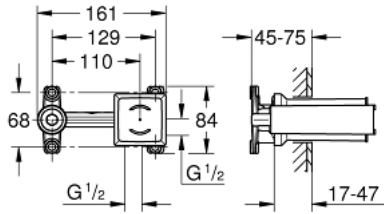

## 23 200 002 خلاط مزود بمقبض فردي مقاس 1/2 بوصة، جسم مخفي

وصف المنتج

- لخلاطات مغسلة بفتحتين
- التركيب الجداري
- بدون مجموعة تشذيب خارجية
- قلب سيراميك GROHE SilkMove 35 مم
- محدد معدل تدفق قابل للتعديل
- يمكن وضع الصنوبر على اليمين أو اليسار
- عمق التركيب 45 إلى 75 مم

DR-brass

جهاز التركيب

• يتيح عزل الماء عن بناء الجدار المحيط بالهيكل المخفي

• مع جلية العزل

## 23 200 002 خلاط مزود بمقبض فردي مقاس 1/2 بوصة، جسم مخفي

الآن - 2018 وينوي، قطع الغيار:

1: خرطوشة (46374000 رقم الطلب):

2: موسع مقبس\* (19332000 رقم الطلب):

3: تطويلة\* (46943000 رقم الطلب):

\* إكسسوارات اختيارية\*