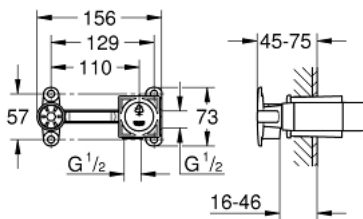

23 200 000 CORPS ENCASTRÉ POUR MITIGEUR MONOCOMMANDE

DESCRIPTION DU PRODUIT

- pour mitigeur monocommande 2 trous lavabo
- montage mural
- GROHE SilkMove cartouche en céramique 35 mm
- limiteur de débit ajustable
- profondeur d'encastrement 45 à 75 mm
- laiton DR
- gabarit d'encastrement

23 200 000 CORPS ENCASTRÉ POUR MITIGEUR MONOCOMMANDE

PIÈCES DE RECHANGE, février 2011 – mai 2022

1: Cartouche (Numéro de commande 46374000)

2: Clef (Numéro de commande 19332000)*

* Accessoires en option