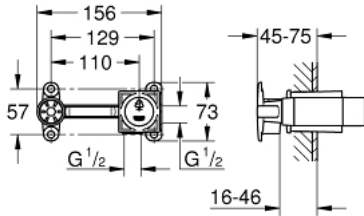

23 200 000 خلاط مزود بمقبض فردي مقاس 1/2 بوصة، جسم مخفي

وصف المنتج

- لخلاطات مغسلة بفتحتين
- التركيب الجداري
- قلب سيراميك GROHE SilkMove 35 مم
- محدد معدل تدفق قابل للتعديل
- عمق التركيب 45 إلى 75 مم
- DR-brass
- جهاز التركيب

23 200 000 خلاط مزود بمقبض فردي مقاس 1/2 بوصة، جسم مخفي

2022 ويا م - 2011 ريارف، قطع الغيار:

1: خرطوشة (46374000 رقم الطلب):

2: موسع مقبس* (19332000 رقم الطلب):

* إكسسوارات اختيارية*