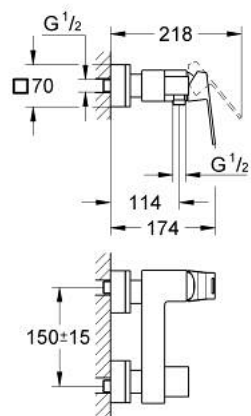

23 145 DC0 EUROCUBE MITIGEUR MONOCOMMANDE 1/2" DOUCHE

DESCRIPTION DU PRODUIT

- Couleur: supersteel
- montage mural
- GROHE SilkMove cartouche en céramique 46 mm
- finition GROHE LongLife
- limiteur de débit ajustable
- départ de douche 1/2" par dessous avec clapet anti-retour intégré
- raccords S à rosace
- protégé contre le retour d'eau
- limiteur de température optionnel (46 375)

23 145 DC0 EUROCUBE MITIGEUR MONOCOMMANDE 1/2" DOUCHE

PIÈCES DE RECHANGE, juillet 2018 – now

- 1: Levier (Numéro de commande 46782DC0)
- 2: Cartouche (Numéro de commande 46048000)
- 3: Clapet anti-retour (Numéro de commande 08565000)
- 4: Ecrou chromé avec partie filetée (Numéro de commande 45044DC0)
- 5: Raccord S mural (Numéro de commande 47824DC0)
- 6: clé spéciale (Numéro de commande 19377000)*
- 7: Limiteur de température (Numéro de commande 46375000)*
- 8: Rallonge 30 mm (Numéro de commande 46238000)*