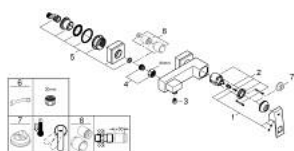

23 145 DC0 EUROCUBE MITIGEUR MONOCOMMANDE 1/2" DOUCHE

DESCRIPTION DU PRODUIT

- Couleur: supersteel
- montage mural
- GROHE SilkMove cartouche en céramique 46 mm
- finition GROHE LongLife
- limiteur de débit ajustable
- départ de douche 1/2" par dessous avec clapet anti-retour intégré
- raccords S à rosace
- protégé contre le retour d'eau
- limiteur de température optionnel (46 375)

23 145 DC0 EUROCUBE MITIGEUR MONOCOMMANDE 1/2" DOUCHE

PIÈCES DE RECHANGE, juillet 2018 – now

- 1: Levier (Numéro de commande 46782DC0)
- 2: Cartouche (Numéro de commande 46048000)
- 3: Clapet anti-retour (Numéro de commande 08565000)
- 4: Ecrou chromé avec partie filetée (Numéro de commande 45044DC0)
- 5: Raccord S mural (Numéro de commande 47824DC0)
- 6: clé spéciale (Numéro de commande 19377000)*
- 7: Limiteur de température (Numéro de commande 46375000)*
- 8: Rallonge 30 mm (Numéro de commande 46238000)*