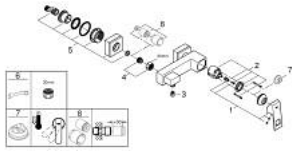

EUROCUBE 23 145 DC0 خلاط الدش المزود بمقبض فردي مقاس 1/2 بوصة

الآن - 2018 وي لوي, قطع الغيار:

1: مقبض (46782DC0 رقم الطلب):

2: خرطوشة (46048000 رقم الطلب):

3: صمام مانع للإرجاع (08565000 رقم الطلب):

4: وصلة مسمار 1/2 بوصة (45044DC0 رقم الطلب):

5: الوحدة (47824DC0 رقم الطلب): S

6: توسعة خاصة* (19377000 رقم الطلب):

7: محدد درجة الحرارة* (46375000 رقم الطلب):

8: طقم تطويلة 30 ملم* (46238000 رقم الطلب):

* إكسسوارات اختيارية*