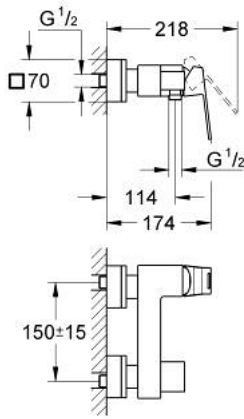

EUROCUBE 23 145 DC0 خلاط الدش المزود بمقبض فردي مقاس 1/2 بوصة

وصف المنتج

• اللون: supersteel

• مثبت على الجدار

• قلب سيراميك GROHE SilkMove 46 مم

• طلاء GROHE LongLife

• محدد معدل تدفق قابل للتعديل

• مخرج قاعدة دش 1/2 بوصة بصمام لارجعي مدمج

• قارنات S مغطاة

• محمي من التدفق العكسي

• محدد درجة الحرارة الاختياري بالرقم المرجعي 46 375

EUROCUBE 23 145 DC0 خلاط الدش المزود بمقبض فردي مقاس 1/2 بوصة

الآن - 2018 وي لوي, قطع الغيار:

1: مقبض (46782DC0 رقم الطلب):

2: خرطوشة (46048000 رقم الطلب):

3: صمام مانع للإرجاع (08565000 رقم الطلب):

4: وصلة مسمار 1/2 بوصة (45044DC0 رقم الطلب):

5: الوحدة (47824DC0 رقم الطلب): S

6: توسعة خاصة* (19377000 رقم الطلب):

7: محدد درجة الحرارة* (46375000 رقم الطلب):

8: طقم تطويلة 30 ملم* (46238000 رقم الطلب):

* إكسسوارات اختيارية*

رقم	وصف
1	مقبض
2	خرطوشة
3	صمام مانع للإرجاع
4	وصلة مسمار 1/2 بوصة
5	الوحدة
6	توسعة خاصة*
7	محدد درجة الحرارة*
8	طقم تطويلة 30 ملم*