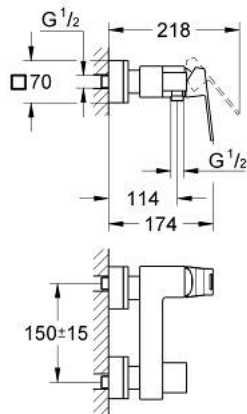

## 23 145 AL0 EUROCUBE MITIGEUR MONOCOMMANDE 1/2" DOUCHE

### DESCRIPTION DU PRODUIT

- Couleur: hard graphite brossé
- montage mural
- GROHE SilkMove cartouche en céramique 46 mm
- finition GROHE LongLife
- limiteur de débit ajustable
- départ de douche 1/2" par dessous avec clapet anti-retour intégré
- raccords S à rosace
- protégé contre le retour d'eau
- limiteur de température optionnel (46 375)

### PIÈCES DE RECHANGE, mars 2019 – now

- 1: Levier (Numéro de commande 46782AL0)
- 2: Cartouche (Numéro de commande 46048000)
- 3: Clapet anti-retour (Numéro de commande 08565000)
- 4: Ecrou chromé avec partie filetée (Numéro de commande 45044AL0)
- 5: Raccord S mural (Numéro de commande 47824AL0)
- 6: clé spéciale (Numéro de commande 19377000)\*
- 7: Limiteur de température (Numéro de commande 46375000)\*
- 8: Rallonge 30 mm (Numéro de commande 46238000)\*