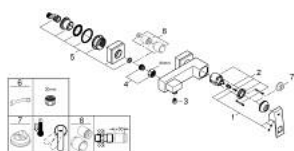

## 23 145 AL0 EUROCUBE MITIGEUR MONOCOMMANDE 1/2" DOUCHE

### DESCRIPTION DU PRODUIT

- Couleur: hard graphite brossé
- montage mural
- GROHE SilkMove cartouche en céramique 46 mm
- finition GROHE LongLife
- limiteur de débit ajustable
- départ de douche 1/2" par dessous avec clapet anti-retour intégré
- raccords S à rosace
- protégé contre le retour d'eau
- limiteur de température optionnel (46 375)

### PIÈCES DE RECHANGE, mars 2019 – now

- 1: Levier (Numéro de commande 46782AL0)
- 2: Cartouche (Numéro de commande 46048000)
- 3: Clapet anti-retour (Numéro de commande 08565000)
- 4: Ecrou chromé avec partie filetée (Numéro de commande 45044AL0)
- 5: Raccord S mural (Numéro de commande 47824AL0)
- 6: clé spéciale (Numéro de commande 19377000)\*
- 7: Limiteur de température (Numéro de commande 46375000)\*
- 8: Rallonge 30 mm (Numéro de commande 46238000)\*