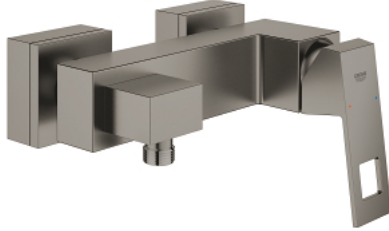

EUROCUBE 23 145 AL0 خلاط الدش المزود بمقبض فردي مقاس 1/2 بوصة

وصف المنتج:

• اللون: brushed hard graphite

• مثبت على الجدار

• قلب سيراميك GROHE SilkMove 46 مم

• طلاء GROHE LongLife

• محدد معدل تدفق قابل للتعديل

• مخرج قاعدة دش 1/2 بوصة بصمام لا رجعي مدمج

• قارنات S مغطاة

• محمي من التدفق العكسي

• محدد درجة الحرارة الاختياري بالرقم المرجعي 46 375

EUROCUBE 23 145 AL0 خلاط الدش المزود بمقبض فردي مقاس 1/2 بوصة

الآن - 2019 س رام, قطع الغيار:

1: مقبض (46782AL0 رقم الطلب):

2: خرطوشة (46048000 رقم الطلب):

3: صمام مانع للإرجاع (08565000 رقم الطلب):

4: وصلة مسمار 1/2 بوصة (45044AL0 رقم الطلب):

5: الوحدة (47824AL0 رقم الطلب): S

6: توسعة خاصة* (19377000 رقم الطلب):