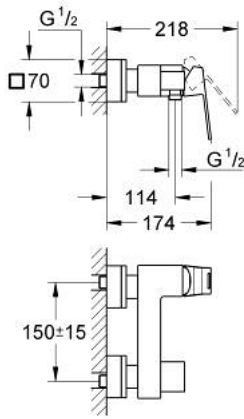

EUROCUBE 23 145 AL0 خلاط الدش المزود بمقبض فردي مقاس 1/2 بوصة

وصف المنتج:

• اللون: brushed hard graphite

• مثبت على الجدار

• قلب سيراميك GROHE SilkMove 46 مم

• طلاء GROHE LongLife

• محدد معدل تدفق قابل للتعديل

• مخرج قاعدة دش 1/2 بوصة بصمام لا رجعي مدمج

• قارنات S مغطاة

• محمي من التدفق العكسي

• محدد درجة الحرارة الاختياري بالرقم المرجعي 46 375

EUROCUBE 23 145 AL0 خلاط الدش المزود بمقبض فردي مقاس 1/2 بوصة

الآن - 2019 س رام, قطع الغيار:

1: مقبض (46782AL0 رقم الطلب):

2: خرطوشة (46048000 رقم الطلب):

3: صمام مانع للإرجاع (08565000 رقم الطلب):

4: وصلة مسمار 1/2 بوصة (45044AL0 رقم الطلب):

5: الوحدة (47824AL0 رقم الطلب): S

6: توسعة خاصة* (19377000 رقم الطلب):

7: محدد درجة الحرارة* (46375000 رقم الطلب):

8: طقم تطويلة 30 ملم* (46238000 رقم الطلب):

* إكسسوارات اختيارية