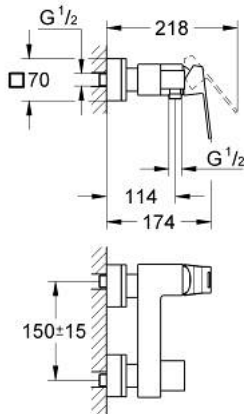

### DESCRIPTION DU PRODUIT

- Couleur: chromé
- montage mural
- GROHE SilkMove cartouche en céramique 46 mm
- GROHE LongLife finition durable
- limiteur de débit ajustable
- départ de douche 1/2" par dessous avec clapet anti-retour intégré
- raccords S à rosace
- protégé contre le retour d'eau

### PIÈCES DE RECHANGE, septembre 2010 – now

- 1: Levier (Numéro de commande 46782000)
- 2: Cartouche (Numéro de commande 46048000)
- 3: Clapet anti-retour (Numéro de commande 08565000)
- 4: Ecrou chromé avec partie filetée (Numéro de commande 45044000)
- 5: Raccord S mural (Numéro de commande 47824000)
- 6: clé spéciale (Numéro de commande 19377000)\*
- 7: Limiteur de température (Numéro de commande 46375000)\*
- 8: Rallonge 30 mm (Numéro de commande 46238000)\*