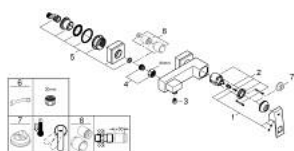

### DESCRIPTION DU PRODUIT

- Couleur: chromé
- montage mural
- GROHE SilkMove cartouche en céramique 46 mm
- GROHE LongLife finition durable
- limiteur de débit ajustable
- départ de douche 1/2" par dessous avec clapet anti-retour intégré
- raccords S à rosace
- protégé contre le retour d'eau

### PIÈCES DE RECHANGE, septembre 2010 – now

- 1: Levier (Numéro de commande 46782000)
- 2: Cartouche (Numéro de commande 46048000)
- 3: Clapet anti-retour (Numéro de commande 08565000)
- 4: Ecrou chromé avec partie filetée (Numéro de commande 45044000)
- 5: Raccord S mural (Numéro de commande 47824000)
- 6: clé spéciale (Numéro de commande 19377000)\*
- 7: Limiteur de température (Numéro de commande 46375000)\*
- 8: Rallonge 30 mm (Numéro de commande 46238000)\*