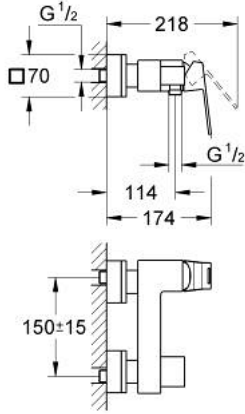

EUROCUBE 23 145 000 خلاط الدش المزود بمقبض فردي مقاس 1/2 بوصة

وصف المنتج

• اللون: كروم

• مثبت على الجدار

• قلب سيراميك GROHE SilkMove 46 مم

• طلاء كروم GROHE LongLife

• محدد معدل تدفق قابل للتعديل

• مخرج قاعدة دش 1/2 بوصة بصمام لارجعي مدمج

• قارنات S مغطاة

• محمي من التدفق العكسي

EUROCUBE 23 145 000 خلاط الدش المزود بمقبض فردي مقاس 1/2 بوصة

الآن - 2010 ريمتس، قطع الغيار

1: مقبض (رقم الطلب: 46782000)

2: خرطوشة (رقم الطلب: 46048000)

3: صمام مانع للإرجاع (رقم الطلب: 08565000)

4: وصلة مسمار 1/2 بوصة (رقم الطلب: 45044000)

5: الوحدة (رقم الطلب: 47824000 S)

6: توسعة خاصة* (رقم الطلب: 19377000)

7: محدد درجة الحرارة* (رقم الطلب: 46375000)

8: طقم تطويلة 30 ملم* (رقم الطلب: 46238000)

* إكسسوارات اختيارية