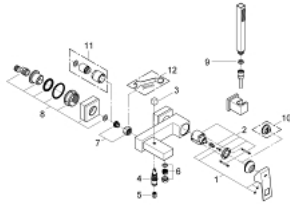

23 141 000 EUROCUBE MITIGEUR MONOCOMMANDE 1/2" BAIN/DOUCHE

DESCRIPTION DU PRODUIT

- Couleur: chromé
- montage mural
- GROHE SilkMove cartouche en céramique 46 mm
- GROHE LongLife finition durable
- limiteur de débit ajustable
- inverseur automatique bain/douche
- mousseur
- clapet anti-retour intégré dans le départ de douche 1/2"
- raccords S à rosace
- protégé contre le retour d'eau
- douchette (27 698)
- support mural (27 693 000)
- flexible 1500 mm (28 151)

23 141 000 EUROCUBE MITIGEUR MONOCOMMANDE 1/2" BAIN/DOUCHE

PIÈCES DE RECHANGE, septembre 2010 – now

- 1: Levier (Numéro de commande 46782000)
- 2: Cartouche (Numéro de commande 46048000)
- 3: Bouton d'inverseur (Numéro de commande 48128000)
- 4: Mécanisme d'inverseur (Numéro de commande 65655000)
- 5: Clapet anti-retour (Numéro de commande 08565000)
- 6: Mousseur (Numéro de commande 13952000)
- 7: Ecrou chromé avec partie filetée (Numéro de commande 45044000)
- 8: Raccord S mural (Numéro de commande 47824000)
- 9: Filtre (Numéro de commande 0700200M)
- 10: Limiteur de température (Numéro de commande 46375000)*
- 11: Rallonge 30 mm (Numéro de commande 46238000)*
- 12: clé spéciale (Numéro de commande 19377000)*