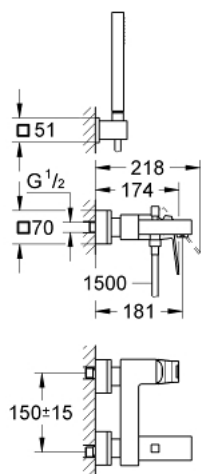

23 141 000 EUROCUBE MITIGEUR MONOCOMMANDE 1/2" BAIN/DOUCHE

DESCRIPTION DU PRODUIT

- Couleur: chromé
- montage mural
- GROHE SilkMove cartouche en céramique 46 mm
- GROHE LongLife finition durable
- limiteur de débit ajustable
- inverseur automatique bain/douche
- mousseur
- clapet anti-retour intégré dans le départ de douche 1/2"
- raccords S à rosace
- protégé contre le retour d'eau
- douchette (27 698)
- support mural (27 693 000)
- flexible 1500 mm (28 151)

23 141 000 EUROCUBE MITIGEUR MONOCOMMANDE 1/2" BAIN/DOUCHE

PIÈCES DE RECHANGE, septembre 2010 – now

- 1: Levier (Numéro de commande 46782000)
- 2: Cartouche (Numéro de commande 46048000)
- 3: Bouton d'inverseur (Numéro de commande 48128000)
- 4: Mécanisme d'inverseur (Numéro de commande 65655000)
- 5: Clapet anti-retour (Numéro de commande 08565000)
- 6: Mousseur (Numéro de commande 13952000)
- 7: Ecrou chromé avec partie filetée (Numéro de commande 45044000)
- 8: Raccord S mural (Numéro de commande 47824000)
- 9: Filtre (Numéro de commande 0700200M)
- 10: Limiteur de température (Numéro de commande 46375000)*
- 11: Rallonge 30 mm (Numéro de commande 46238000)*
- 12: clé spéciale (Numéro de commande 19377000)*