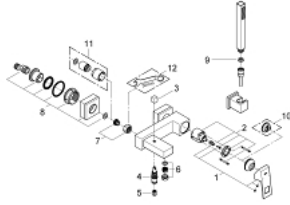

EUROCUBE 23 141 000 خلاط البانيو المزود بمقبض فردي مقاس 1/2 بوصة

وصف المنتج:

- اللون: كروم
- مثبت على الجدار
- قلب سيراميك GROHE SilkMove 46 مم
- طلاء كروم GROHE LongLife
- محدد معدل تدفق قابل للتعديل
- محول آلي: حمام/دش
- مرغى المياه
- صمام لا رجعي مدمج في منفذ الدش بقياس 1/2 بوصة
- قارنات S مغطاة
- محمي من التدفق العكسي
- تصنيف الضوضاء ا وفق المعيار DIN 4109
- دش يدوي (27 698)
- حامل دش جداري (27 693)
- خرطوم دش 1500 مم (28 151 000)

EUROCUBE 23 141 000 خلاط البانيو المزود بمقبض فردي مقاس 1/2 بوصة

الآن - 2010 ريمت بس، قطع الغيار

1: مقبض (رقم الطلب: 46782000)

2: خرطوشة (رقم الطلب: 46048000)

3: مقبض محول (رقم الطلب: 48128000)

4: محول (رقم الطلب: 65655000)

5: صمام مانع للإرجاع (رقم الطلب: 08565000)

6: فلتر مياه (رقم الطلب: 13952000)

7: وصلة مسمار 1/2 بوصة (رقم الطلب: 45044000)

8: الوحدة (رقم الطلب: 47824000) S

9: مصفاة غبار (رقم الطلب: 0700200M)

10: محدد درجة الحرارة* (رقم الطلب: 46375000)