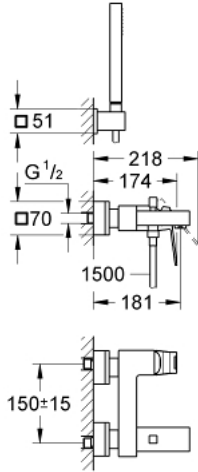

EUROCUBE 23 141 000 خلاط البانيو المزود بمقبض فردي مقاس 1/2 بوصة

وصف المنتج:

- اللون: كروم
- مثبت على الجدار
- قلب سيراميك GROHE SilkMove 46 مم
- طلاء كروم GROHE LongLife
- محدد معدل تدفق قابل للتعديل
- محول آلي: حمام/دش
- مرغى المياه
- صمام لا رجعي مدمج في منفذ الدش بقياس 1/2 بوصة
- قارنات S مغطاة
- محمي من التدفق العكسي
- تصنيف الضوضاء ا وفق المعيار DIN 4109
- دش يدوي (27 698)
- حامل دش جداري (27 693)
- خرطوم دش 1500 مم (28 151 000)

EUROCUBE 23 141 000 خلاط البانيو المزود بمقبض فردي مقاس 1/2 بوصة

الآن - 2010 ريمت بس، قطع الغيار

1: مقبض (رقم الطلب: 46782000)

2: خرطوشة (رقم الطلب: 46048000)

3: مقبض محول (رقم الطلب: 48128000)

4: محول (رقم الطلب: 65655000)

5: صمام مانع للإرجاع (رقم الطلب: 08565000)

6: فلتر مياه (رقم الطلب: 13952000)

7: وصلة مسمار 1/2 بوصة (رقم الطلب: 45044000)

8: الوحدة (رقم الطلب: 47824000) S

9: مصفاة غبار (رقم الطلب: 0700200M)

10: محدد درجة الحرارة* (رقم الطلب: 46375000)

11: طقم تطويلة 30 ملم* (رقم الطلب: 46238000)

12: توسعة خاصة* (رقم الطلب: 19377000)

* إكسسوارات اختيارية