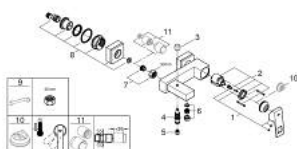

## 23 140 DC0 EUROCUBE MITIGEUR MONOCOMMANDE 1/2" BAIN/DOUCHE

### DESCRIPTION DU PRODUIT

- Couleur: supersteel
- montage mural
- GROHE SilkMove cartouche en céramique 46 mm
- finition GROHE LongLife
- limiteur de débit ajustable
- inverseur automatique bain/douche
- mousseur
- clapet anti-retour intégré dans le départ de douche 1/2"
- raccords S à rosace
- protégé contre le retour d'eau
- limiteur de température optionnel (46 375)

### PIÈCES DE RECHANGE, juillet 2018 – now

- 1: Levier (Numéro de commande 46782DC0)
- 2: Cartouche (Numéro de commande 46048000)
- 3: Bouton d'inverseur (Numéro de commande 48128DC0)
- 4: Mécanisme d'inverseur (Numéro de commande 65655DC0)
- 5: Clapet anti-retour (Numéro de commande 08565000)
- 6: Mousseur (Numéro de commande 13952DC0)
- 7: Ecrou chromé avec partie filetée (Numéro de commande 45044DC0)
- 8: Raccord S mural (Numéro de commande 47824DC0)
- 9: clé spéciale (Numéro de commande 19377000)\*
- 10: Limiteur de température (Numéro de commande 46375000)\*
- 11: Rallonge 30 mm (Numéro de commande 46238000)\*