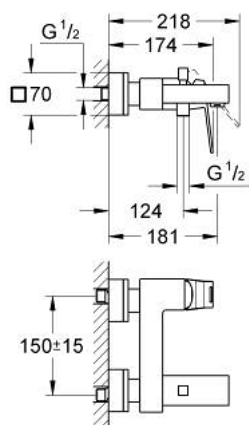

## 23 140 DC0 EUROCUBE MITIGEUR MONOCOMMANDE 1/2" BAIN/DOUCHE

### DESCRIPTION DU PRODUIT

- Couleur: supersteel
- montage mural
- GROHE SilkMove cartouche en céramique 46 mm
- finition GROHE LongLife
- limiteur de débit ajustable
- inverseur automatique bain/douche
- mousseur
- clapet anti-retour intégré dans le départ de douche 1/2"
- raccords S à rosace
- protégé contre le retour d'eau
- limiteur de température optionnel (46 375)

### PIÈCES DE RECHANGE, juillet 2018 – now

- 1: Levier (Numéro de commande 46782DC0)
- 2: Cartouche (Numéro de commande 46048000)
- 3: Bouton d'inverseur (Numéro de commande 48128DC0)
- 4: Mécanisme d'inverseur (Numéro de commande 65655DC0)
- 5: Clapet anti-retour (Numéro de commande 08565000)
- 6: Mousseur (Numéro de commande 13952DC0)
- 7: Ecrou chromé avec partie filetée (Numéro de commande 45044DC0)
- 8: Raccord S mural (Numéro de commande 47824DC0)
- 9: clé spéciale (Numéro de commande 19377000)\*
- 10: Limiteur de température (Numéro de commande 46375000)\*
- 11: Rallonge 30 mm (Numéro de commande 46238000)\*