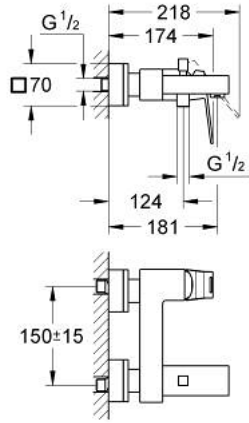

EUROCUBE 23 140 DC0 خلاط البانيو المزود بمقبض فردي مقاس 1/2 بوصة

وصف المنتج

- اللون: supersteel
- مثبت على الجدار
- قلب سيراميك GROHE SilkMove 46 مم
- طلاء GROHE LongLife
- محدد معدل تدفق قابل للتعديل
- محول آلي: حمام/دش
- مرغي المياه
- صمام لا رجعي مدمج في منفذ الدش بقياس 1/2 بوصة
- قارنات S مغطاة
- محمي من التدفق العكسي
- محدد درجة الحرارة الاختياري بالرقم المرجعي 46 375

EUROCUBE 23 140 DC0 خلاط البانيو المزود بمقبض فردي مقاس 1/2 بوصة

الآن - 2018 وي لوي, قطع* الغيار:

1: مقبض (46782DC0 رقم* الطلب:-)

2: خرطوشة (46048000 رقم* الطلب:-)

3: مقبض محول (48128DC0 رقم* الطلب:-)

4: محول (65655DC0 رقم* الطلب:-)

5: صمام مانع للإرجاع (08565000 رقم* الطلب:-)

6: فلتر مياه (13952DC0 رقم* الطلب:-)

7: وصلة مسمار 1/2 بوصة (45044DC0 رقم* الطلب:-)

8: الوحدة (47824DC0 رقم* الطلب:-) S

9: توسعة خاصة* (19377000 رقم* الطلب:-)

10: محدد درجة الحرارة* (46375000 رقم* الطلب:-)

11: طقم تطويلة 30 ملم* (46238000 رقم* الطلب:-)

* إكسسوارات* اختيارية*