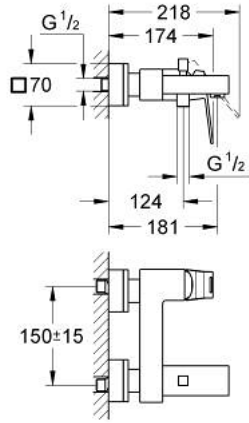

## EUROCUBE 23 140 DC0 خلاط البانيو المزود بمقبض فردي مقاس 1/2 بوصة

وصف المنتج

- اللون: supersteel
- مثبت على الجدار
- قلب سيراميك GROHE SilkMove 46 مم
- طلاء GROHE LongLife
- محدد معدل تدفق قابل للتعديل
- محول آلي: حمام/دش
- مرغي المياه
- صمام لارجعي مدمج في منفذ الدش بقياس 1/2 بوصة
- قارنات S مغطاة
- محمي من التدفق العكسي
- محدد درجة الحرارة الاختياري بالرقم المرجعي 46 375

## EUROCUBE 23 140 DC0 خلاط البانيو المزود بمقبض فردي مقاس 1/2 بوصة

الآن - 2018 وي لوي, قطع\* الغيار:

1: مقبض (46782DC0 رقم\* الطلب:-)

2: خرطوشة (46048000 رقم\* الطلب:-)

3: مقبض محول (48128DC0 رقم\* الطلب:-)

4: محول (65655DC0 رقم\* الطلب:-)

5: صمام مانع للإرجاع (08565000 رقم\* الطلب:-)

6: فلتر مياه (13952DC0 رقم\* الطلب:-)

7: وصلة مسمار 1/2 بوصة (45044DC0 رقم\* الطلب:-)

8: الوحدة (47824DC0 رقم\* الطلب:-) S

9: توسعة خاصة\* (19377000 رقم\* الطلب:-)

10: محدد درجة الحرارة\* (46375000 رقم\* الطلب:-)

11: طقم تطويلة 30 ملم\* (46238000 رقم\* الطلب:-)

\* إكسسوارات\* اختيارية\*