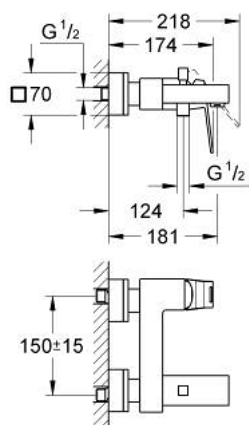

23 140 AL0 EUROCUBE MITIGEUR MONOCOMMANDE 1/2" BAIN/DOUCHE

DESCRIPTION DU PRODUIT

- Couleur: hard graphite brossé
- montage mural
- GROHE SilkMove cartouche en céramique 46 mm
- finition GROHE LongLife
- limiteur de débit ajustable
- inverseur automatique bain/douche
- mousseur
- clapet anti-retour intégré dans le départ de douche 1/2"
- raccords S à rosace
- protégé contre le retour d'eau
- limiteur de température optionnel (46 375)

23 140 AL0 EUROCUBE MITIGEUR MONOCOMMANDE 1/2" BAIN/DOUCHE

PIÈCES DE RECHANGE, mars 2019 – now

- 1: Levier (Numéro de commande 46782AL0)
- 2: Cartouche (Numéro de commande 46048000)
- 3: Bouton d'inverseur (Numéro de commande 48128AL0)
- 4: Mécanisme d'inverseur (Numéro de commande 65655AL0)
- 5: Clapet anti-retour (Numéro de commande 08565000)
- 6: Mousseur (Numéro de commande 13952AL0)
- 7: Ecrou chromé avec partie filetée (Numéro de commande 45044AL0)
- 8: Raccord S mural (Numéro de commande 47824AL0)
- 9: clé spéciale (Numéro de commande 19377000)*
- 10: Limiteur de température (Numéro de commande 46375000)*
- 11: Rallonge 30 mm (Numéro de commande 46238000)*