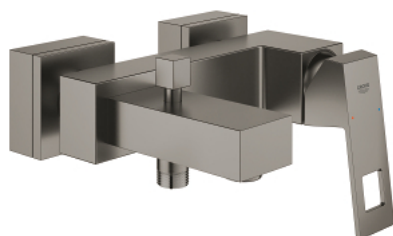

23 140 AL0 EUROCUBE MITIGEUR MONOCOMMANDE 1/2" BAIN/DOUCHE

DESCRIPTION DU PRODUIT

- Couleur: hard graphite brossé
- montage mural
- GROHE SilkMove cartouche en céramique 46 mm
- finition GROHE LongLife
- limiteur de débit ajustable
- inverseur automatique bain/douche
- mousseur
- clapet anti-retour intégré dans le départ de douche 1/2"
- raccords S à rosace
- protégé contre le retour d'eau
- limiteur de température optionnel (46 375)

23 140 AL0 EUROCUBE MITIGEUR MONOCOMMANDE 1/2" BAIN/DOUCHE

PIÈCES DE RECHANGE, mars 2019 – now

- 1: Levier (Numéro de commande 46782AL0)
- 2: Cartouche (Numéro de commande 46048000)
- 3: Bouton d'inverseur (Numéro de commande 48128AL0)
- 4: Mécanisme d'inverseur (Numéro de commande 65655AL0)
- 5: Clapet anti-retour (Numéro de commande 08565000)
- 6: Mousseur (Numéro de commande 13952AL0)
- 7: Ecrou chromé avec partie filetée (Numéro de commande 45044AL0)
- 8: Raccord S mural (Numéro de commande 47824AL0)
- 9: clé spéciale (Numéro de commande 19377000)*
- 10: Limiteur de température (Numéro de commande 46375000)*
- 11: Rallonge 30 mm (Numéro de commande 46238000)*