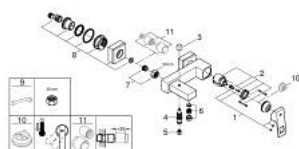

23 140 AL0 EUROCUBE MITIGEUR MONOCOMMANDE 1/2" BAIN/DOUCHE

DESCRIPTION DU PRODUIT

- Couleur: hard graphite brossé
- montage mural
- GROHE SilkMove cartouche en céramique 46 mm
- finition GROHE LongLife
- limiteur de débit ajustable
- inverseur automatique bain/douche
- mousseur
- clapet anti-retour intégré dans le départ de douche 1/2"
- raccords S à rosace
- protégé contre le retour d'eau
- limiteur de température optionnel (46 375)

23 140 AL0 EUROCUBE MITIGEUR MONOCOMMANDE 1/2" BAIN/DOUCHE

PIÈCES DE RECHANGE, mars 2019 – now

- 1: Levier (Numéro de commande 46782AL0)
- 2: Cartouche (Numéro de commande 46048000)
- 3: Bouton d'inverseur (Numéro de commande 48128AL0)
- 4: Mécanisme d'inverseur (Numéro de commande 65655AL0)
- 5: Clapet anti-retour (Numéro de commande 08565000)
- 6: Mousseur (Numéro de commande 13952AL0)
- 7: Ecrou chromé avec partie filetée (Numéro de commande 45044AL0)
- 8: Raccord S mural (Numéro de commande 47824AL0)
- 9: clé spéciale (Numéro de commande 19377000)*
- 10: Limiteur de température (Numéro de commande 46375000)*
- 11: Rallonge 30 mm (Numéro de commande 46238000)*