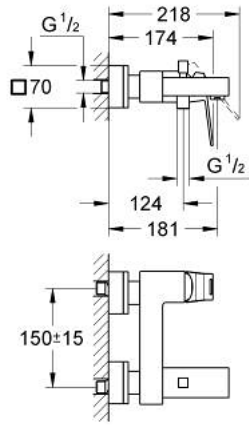

EUROCUBE 23 140 AL0 خلاط البانيو المزود بمقبض فردي مقاس 1/2 بوصة

وصف المنتج:

- اللون: brushed hard graphite
- مثبت على الجدار
- قلب سيراميك GROHE SilkMove 46 مم
- طلاء GROHE LongLife
- محدد معدل تدفق قابل للتعديل
- محول آلي: حمام/دش
- مرغي المياه
- صمام لا رجعي مدمج في منفذ الدش بقياس 1/2 بوصة
- قارنات S مغطاة
- محمي من التدفق العكسي
- محدد درجة الحرارة الاختياري بالرقم المرجعي 46 375

EUROCUBE 23 140 AL0 خلاط البانيو المزود بمقبض فردي مقاس 1/2 بوصة

الآن - 2019 س رام, قطع الغيار:

1: مقبض (46782AL0 رقم الطلب):

2: خرطوشة (46048000 رقم الطلب):

3: مقبض محول (48128AL0 رقم الطلب):

4: محول (65655AL0 رقم الطلب):

5: صمام مانع للإرجاع (08565000 رقم الطلب):

6: فلتر مياه (13952AL0 رقم الطلب):

7: وصلة مسمار 1/2 بوصة (45044AL0 رقم الطلب):

8: الوحدة (47824AL0 رقم الطلب): S

9: توسعة خاصة* (19377000 رقم الطلب):

10: محدد درجة الحرارة* (46375000 رقم الطلب):

11: طقم تطويلة 30 ملم* (46238000 رقم الطلب):

* إكسسوارات اختيارية