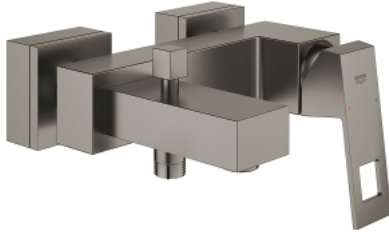

EUROCUBE 23 140 AL0 خلاط البانيو المزود بمقبض فردي مقاس 1/2 بوصة

وصف المنتج:

- اللون: brushed hard graphite
- مثبت على الجدار
- قلب سيراميك GROHE SilkMove 46 مم
- طلاء GROHE LongLife
- محدد معدل تدفق قابل للتعديل
- محول آلي: حمام/دش
- مرغي المياه
- صمام لا رجعي مدمج في منفذ الدش بقياس 1/2 بوصة
- قارنات S مغطاة
- محمي من التدفق العكسي
- محدد درجة الحرارة الاختياري بالرقم المرجعي 46 375

EUROCUBE 23 140 AL0 خلاط البانيو المزود بمقبض فردي مقاس 1/2 بوصة

الآن - 2019 س رام, قطع الغيار:

1: مقبض (46782AL0 رقم الطلب):

2: خرطوشة (46048000 رقم الطلب):

3: مقبض محول (48128AL0 رقم الطلب):

4: محول (65655AL0 رقم الطلب):