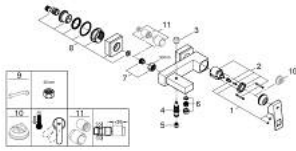

EUROCUBE 23 140 AL0 خلاط البانيو المزود بمقبض فردي مقاس 1/2 بوصة

وصف المنتج:

- اللون: brushed hard graphite
- مثبت على الجدار
- قلب سيراميك GROHE SilkMove 46 مم
- طلاء GROHE LongLife
- محدد معدل تدفق قابل للتعديل
- محول آلي: حمام/دش
- مرغي المياه
- صمام لا رجعي مدمج في منفذ الدش بقياس 1/2 بوصة
- قارنات S مغطاة
- محمي من التدفق العكسي
- محدد درجة الحرارة الاختياري بالرقم المرجعي 46 375

EUROCUBE 23 140 AL0 خلاط البانيو المزود بمقبض فردي مقاس 1/2 بوصة

الآن - 2019 س رام, قطع الغيار:

1: مقبض (46782AL0 رقم الطلب):

2: خرطوشة (46048000 رقم الطلب):

3: مقبض محول (48128AL0 رقم الطلب):

4: محول (65655AL0 رقم الطلب):

5: صمام مانع للإرجاع (08565000 رقم الطلب):

6: فلتر مياه (13952AL0 رقم الطلب):

7: وصلة مسمار 1/2 بوصة (45044AL0 رقم الطلب):

8: الوحدة (47824AL0 رقم الطلب): S

9: توسعة خاصة* (19377000 رقم الطلب):

10: محدد درجة الحرارة* (46375000 رقم الطلب):