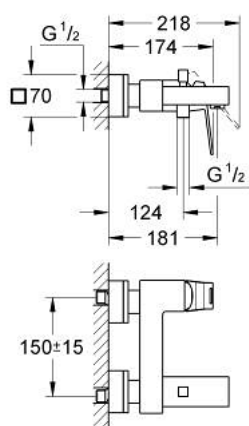

### DESCRIPTION DU PRODUIT

- Couleur: chromé
- montage mural
- GROHE SilkMove cartouche en céramique 46 mm
- GROHE LongLife finition durable
- limiteur de débit ajustable
- inverseur automatique bain/douche
- mousseur
- clapet anti-retour intégré dans le départ de douche 1/2"
- raccords S à rosace
- protégé contre le retour d'eau

### PIÈCES DE RECHANGE, septembre 2010 – now

- 1: Levier (Numéro de commande 46782000)
- 2: Cartouche (Numéro de commande 46048000)
- 3: Bouton d'inverseur (Numéro de commande 48128000)
- 4: Mécanisme d'inverseur (Numéro de commande 65655000)
- 5: Clapet anti-retour (Numéro de commande 08565000)
- 6: Mousseur (Numéro de commande 13952000)
- 7: Ecrou chromé avec partie filetée (Numéro de commande 45044000)
- 8: Raccord S mural (Numéro de commande 47824000)
- 9: clé spéciale (Numéro de commande 19377000)\*
- 10: Limiteur de température (Numéro de commande 46375000)\*
- 11: Rallonge 30 mm (Numéro de commande 46238000)\*