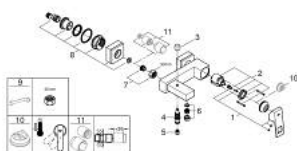

### DESCRIPTION DU PRODUIT

- Couleur: chromé
- montage mural
- GROHE SilkMove cartouche en céramique 46 mm
- GROHE LongLife finition durable
- limiteur de débit ajustable
- inverseur automatique bain/douche
- mousseur
- clapet anti-retour intégré dans le départ de douche 1/2"
- raccords S à rosace
- protégé contre le retour d'eau

### PIÈCES DE RECHANGE, septembre 2010 – now

- 1: Levier (Numéro de commande 46782000)
- 2: Cartouche (Numéro de commande 46048000)
- 3: Bouton d'inverseur (Numéro de commande 48128000)
- 4: Mécanisme d'inverseur (Numéro de commande 65655000)
- 5: Clapet anti-retour (Numéro de commande 08565000)
- 6: Mousseur (Numéro de commande 13952000)
- 7: Ecrou chromé avec partie filetée (Numéro de commande 45044000)
- 8: Raccord S mural (Numéro de commande 47824000)
- 9: clé spéciale (Numéro de commande 19377000)\*
- 10: Limiteur de température (Numéro de commande 46375000)\*
- 11: Rallonge 30 mm (Numéro de commande 46238000)\*