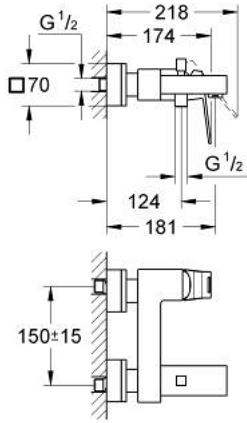

EUROCUBE 23 140 000 خلاط البانيو المزود بمقبض فردي مقاس 1/2 بوصة

وصف المنتج:

- اللون: كروم
- مثبت على الجدار
- قلب سيراميك GROHE SilkMove 46 مم
- طلاء كروم GROHE LongLife
- محدد معدل تدفق قابل للتعديل
- محول آلي: حمام/دش
- مرغي المياه
- صمام لارجعي مدمج في منفذ الدش بقياس 1/2 بوصة
- قارنات S مغطاة
- محمي من التدفق العكسي

EUROCUBE 23 140 000 خلط البانيو المزود بمقبض فردي مقاس 1/2 بوصة

الآن - 2010 ريمتس، قطع الغيار

1: مقبض (رقم الطلب: 46782000)

2: خرطوشة (رقم الطلب: 46048000)

3: مقبض محول (رقم الطلب: 48128000)

4: محول (رقم الطلب: 65655000)

5: صمام مانع للإرجاع (رقم الطلب: 08565000)

6: فلتر مياه (رقم الطلب: 13952000)

7: وصلة مسمار 1/2 بوصة (رقم الطلب: 45044000)

8: الوحدة (رقم الطلب: 47824000) S

9: توسعة خاصة* (رقم الطلب: 19377000)

10: محدد درجة الحرارة* (رقم الطلب: 46375000)

11: طقم تطويلة 30 ملم* (رقم الطلب: 46238000)

* إكسسوارات اختيارية