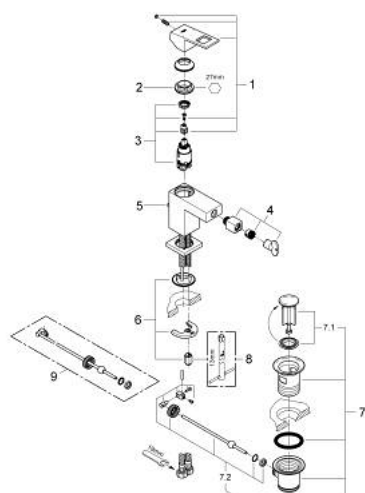

23 138 000 **EUROCUBE MITIGEUR MONOCOMMANDE 1/2" BIDET**
TAILLE S

DESCRIPTION DU PRODUIT

- Couleur: chromé
- GROHE SilkMove cartouche en céramique 28 mm
- limiteur de température
- GROHE LongLife finition durable
- GROHE EcoJoy économie d'eau
- débit maximum à 3 bars : 5 l/min
- GROHE FastFixation Plus installation ultra rapide
- mousseur à rotule
- tirette et garniture de vidage 1 1/4"
- flexibles de raccordement souples

23 138 000 EUROCUBE MITIGEUR MONOCOMMANDE 1/2" BIDET TAILLE S

PIÈCES DE RECHANGE, septembre 2010 – now

- 1: Levier (Numéro de commande 46786000)
- 2: Bague de fixation (Numéro de commande 46715000)
- 3: Cartouche (Numéro de commande 46580000)
- 4: Mousseur à rotule (Numéro de commande 46791000)
- 5: Coulisse filetée (Numéro de commande 46787000)
- 6: Fixation M26x1,5 (Numéro de commande 46645000)
- 7: Garniture de vidage 1 1/4" (Numéro de commande 28910000)
- 7.1: Clapet de vidage (Numéro de commande 07182000)
- 7.2: Tige et rotule de vidage (Numéro de commande 07052000)
- 8: Clef platte SW 46 mm à 6 pans (Numéro de commande 19017000)*
- 9: Tige et rotule de vidage (Numéro de commande 07341000)*