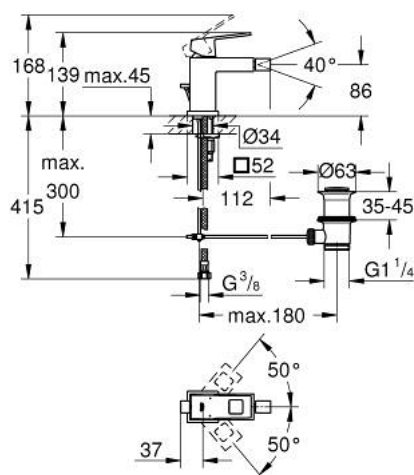

23 138 000 **EUROCUBE MITIGEUR MONOCOMMANDE 1/2" BIDET**
TAILLE S

DESCRIPTION DU PRODUIT

- Couleur: chromé
- GROHE SilkMove cartouche en céramique 28 mm
- limiteur de température
- GROHE LongLife finition durable
- GROHE EcoJoy économie d'eau
- débit maximum à 3 bars : 5 l/min
- GROHE FastFixation Plus installation ultra rapide
- mousseur à rotule
- tirette et garniture de vidage 1 1/4"
- flexibles de raccordement souples

23 138 000 EUROCUBE MITIGEUR MONOCOMMANDE 1/2" BIDET TAILLE S

PIÈCES DE RECHANGE, septembre 2010 – now

- 1: Levier (Numéro de commande 46786000)
- 2: Bague de fixation (Numéro de commande 46715000)
- 3: Cartouche (Numéro de commande 46580000)
- 4: Mousseur à rotule (Numéro de commande 46791000)
- 5: Coulisse filetée (Numéro de commande 46787000)
- 6: Fixation M26x1,5 (Numéro de commande 46645000)
- 7: Garniture de vidage 1 1/4" (Numéro de commande 28910000)
- 7.1: Clapet de vidage (Numéro de commande 07182000)
- 7.2: Tige et rotule de vidage (Numéro de commande 07052000)
- 8: Clef platte SW 46 mm à 6 pans (Numéro de commande 19017000)*
- 9: Tige et rotule de vidage (Numéro de commande 07341000)*