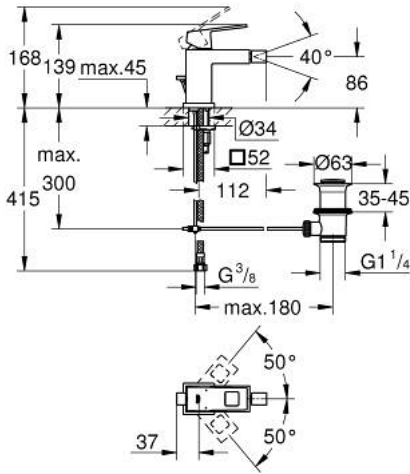

EUROCUBE 23 138 000 خلاط بيديه بمقبض فردي بقياس 1/2 بوصة مقاس صغير

وصف المنتج:

- اللون: كروم
- قلب سيراميك GROHE SilkMove 28 مم
- محدّد درجة الحرارة
- طلاء كروم GROHE LongLife
- تقنية GROHE EcoJoy لمياه أقل وتدفق ممتاز
- maximum flow rate (at 3 bar): 5 l/min
- نظام التركيب GROHE QuickFix Plus
- مرغي المياه بمفصل كروي
- مجموعة تصريف المياه بقياس 1 1/4 بوصة
- خراطيم توصيل مرنة

EUROCUBE 23 138 000 خلاط بيديه بمقبض فردي بقياس 1/2 بوصة مقاس صغير

الآن - 2010 ريمتس، قطع الغيار

1: مقبض (رقم الطلب: 46786000)

2: حلقة تركيب (رقم الطلب: 46715000)

3: خرطوشة (رقم الطلب: 46580000)

4: فوهة صباب بنقطة اتصال كروية (رقم الطلب: 46791000)

5: شداد (رقم الطلب: 46787000)

6: طقم تركيب ساق (رقم الطلب: 46645000)

7: مجموعة تصريف بقياس 1 1/4 بوصة (رقم الطلب: 28910000)

7.1: فيشه (رقم الطلب: 07182000)

7.2: عامود غير متمركز (رقم الطلب: 07052000)

8: مفتاح تحميل* (رقم الطلب: 19017000)