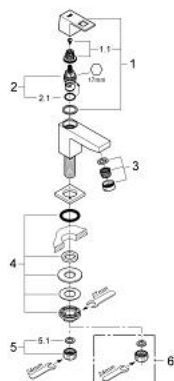

23 137 000 **EUROCUBE ROBINET**
TAILLE XS

DESCRIPTION DU PRODUIT

- Couleur: chromé
- tête céramique
- GROHE LongLife finition durable
- GROHE EcoJoy économie d'eau
- débit maximum à 3 bars : 5 l/min
- mousseur SpeedClean, procédé anti-calcaire

23 137 000 EUROCUBE ROBINET TAILLE XS

PIÈCES DE RECHANGE, septembre 2011 – now

- 1: Eurocube levier (Numéro de commande 48127000)
 - 1.10: Fixation de croisillon (Numéro de commande 45186000)
 - 1.10.1: Joint torique 18,2 x 1,7 (Numéro de commande 0392400M)
 - 2: Tête à disques en céramique 1/2" (Numéro de commande 45882000)
 - 2.1: Joint torique 18,2 x 1,7 (Numéro de commande 0392400M)
 - 3: Brise-jet laminaire (Numéro de commande 13955000)
 - 4: Fixation 1/2 (Numéro de commande 45000000)
 - 5: Bague filetée 1/2" (Numéro de commande 1290100M)
 - 5.1: Joint fibre 15x21 (Numéro de commande 0138900M)
 - 6: Ecrou 1/2" x 14,5 mm (Numéro de commande 1290200M)*
- * Accessoires en option