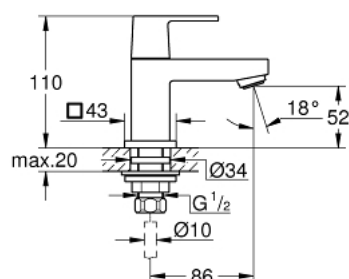

23 137 000 **EUROCUBE ROBINET**
TAILLE XS

DESCRIPTION DU PRODUIT

- Couleur: chromé
- tête céramique
- GROHE LongLife finition durable
- GROHE EcoJoy économie d'eau
- débit maximum à 3 bars : 5 l/min
- mousseur SpeedClean, procédé anti-calcaire

23 137 000 EUROCUBE ROBINET TAILLE XS

PIÈCES DE RECHANGE, septembre 2011 – now

- 1: Eurocube levier (Numéro de commande 48127000)
 - 1.10: Fixation de croisillon (Numéro de commande 45186000)
 - 1.10.1: Joint torique 18,2 x 1,7 (Numéro de commande 0392400M)
 - 2: Tête à disques en céramique 1/2" (Numéro de commande 45882000)
 - 2.1: Joint torique 18,2 x 1,7 (Numéro de commande 0392400M)
 - 3: Brise-jet laminaire (Numéro de commande 13955000)
 - 4: Fixation 1/2 (Numéro de commande 45000000)
 - 5: Bague filetée 1/2" (Numéro de commande 1290100M)
 - 5.1: Joint fibre 15x21 (Numéro de commande 0138900M)
 - 6: Ecrou 1/2" x 14,5 mm (Numéro de commande 1290200M)*
- * Accessoires en option