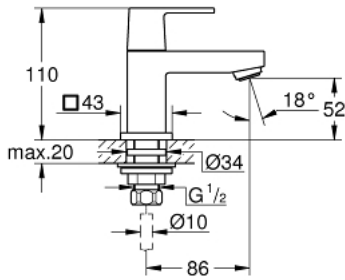

## حنفية EUROCUBE 23 137 000 مقاس XS

وصف المنتج:

- اللون: كروم
- الجزء العلوي السيراميك 1/2 بوصة، 90 درجة
- طلاء كروم GROHE LongLife
- تقنية GROHE EcoJoy لمياه أقل وتدفق ممتاز
- maximum flow rate (at 3 bar): 5 l/min
- مرغي المياه SpeedClean
- صامولة قارن 1/2 بوصة 10.5 × مم

## حنفية EUROCUBE 23 137 000 مقاس XS

الآن - 2011 ريم تيس، قطع الغيار

1: رافعة (Eurocube رقم الطلب: 48127000)

1.1: طقم بديل للتثبيت (رقم الطلب: 45186000)

1.10.1: حلقة دائرية بقطر 18.2 x قطر (رقم الطلب: 03924000) 1.7

2: جزء علوي سيراميك 1/2 بوصة (رقم الطلب: 45882000)

2.1: حلقة دائرية بقطر 18.2 x قطر (رقم الطلب: 03924000) 1.7

3: وحدة استقامة تدفق (رقم الطلب: 13955000) Laminar

4: تجميع مثبت ساق 1/2 بوصة (رقم الطلب: 45000000)

5: صامولة إقتران 1/2 بوصة (رقم الطلب: 1290100M)

5.1: عازل ليفي بقطر 18.5 x قطر (رقم الطلب: 0138900M) 12 x 2

6: صامولة إقتران 1/2 بوصة 14.5 x ملم (رقم الطلب: 1290200M)\*

\* إكسسوارات اختيارية