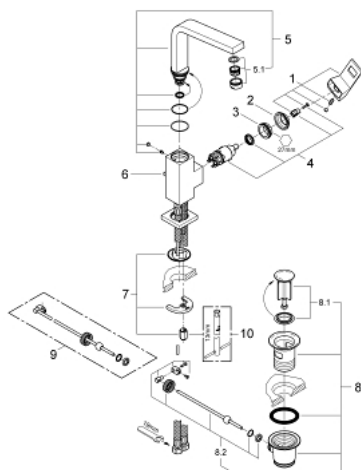

23 135 DC0 EUROCUBE MITIGEUR MONOCOMMANDE POUR LAVABO 1/2" TAILLE L

DESCRIPTION DU PRODUIT

- Couleur: supersteel
- GROHE SilkMove cartouche en céramique 28 mm
- limiteur de température
- finition GROHE LongLife
- GROHE EcoJoy économie d'eau
- débit maximum à 3 bars : 5 l/min
- mousseur SpeedClean, procédé anti-calcaire
- GROHE FastFixation Plus installation ultra rapide
- bec mobile avec butée
- tirette et garniture de vidage 1 1/4"
- flexibles de raccordement souples

23 135 DC0 EUROUCUBE MITIGEUR MONOCOMMANDE POUR LAVABO 1/2" TAILLE L

PIÈCES DE RECHANGE, juillet 2018 – now

- 1: Levier (Numéro de commande 46788DC0)
- 2: Capuchon (Numéro de commande 46581DC0)
- 3: Bague de fixation (Numéro de commande 07419000)
- 4: Cartouche (Numéro de commande 46580000)
- 5: Bec (Numéro de commande 13322DC0)
- 5.1: Mousseur (Numéro de commande 13929DC0)
- 6: Coulisse filetée (Numéro de commande 46787DC0)
- 7: Fixation M26x1,5 (Numéro de commande 46645000)
- 8: Garniture de vidage 1 1/4" (Numéro de commande 28910DC0)
- 8.1: Clapet de vidage (Numéro de commande 07182DC0)
- 8.2: Tige et rotule de vidage (Numéro de commande 07052000)
- 9: Tige et rotule de vidage (Numéro de commande 07341000)*
- 10: Clef plate SW 46 mm à 6 pans (Numéro de commande 19017000)*