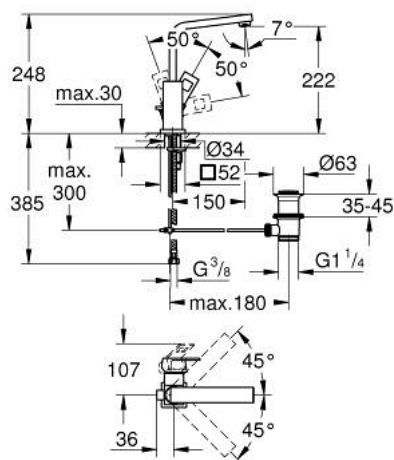

23 135 DC0 EUROCUBE MITIGEUR MONOCOMMANDE POUR LAVABO 1/2" TAILLE L

DESCRIPTION DU PRODUIT

- Couleur: supersteel
- GROHE SilkMove cartouche en céramique 28 mm
- limiteur de température
- finition GROHE LongLife
- GROHE EcoJoy économie d'eau
- débit maximum à 3 bars : 5 l/min
- mousseur SpeedClean, procédé anti-calcaire
- GROHE FastFixation Plus installation ultra rapide
- bec mobile avec butée
- tirette et garniture de vidage 1 1/4"
- flexibles de raccordement souples

23 135 DC0 EUROUCUBE MITIGEUR MONOCOMMANDE POUR LAVABO 1/2" TAILLE L

PIÈCES DE RECHANGE, juillet 2018 – now

- 1: Levier (Numéro de commande 46788DC0)
- 2: Capuchon (Numéro de commande 46581DC0)
- 3: Bague de fixation (Numéro de commande 07419000)
- 4: Cartouche (Numéro de commande 46580000)
- 5: Bec (Numéro de commande 13322DC0)
- 5.1: Mousseur (Numéro de commande 13929DC0)
- 6: Coulisse filetée (Numéro de commande 46787DC0)
- 7: Fixation M26x1,5 (Numéro de commande 46645000)
- 8: Garniture de vidage 1 1/4" (Numéro de commande 28910DC0)
- 8.1: Clapet de vidage (Numéro de commande 07182DC0)
- 8.2: Tige et rotule de vidage (Numéro de commande 07052000)
- 9: Tige et rotule de vidage (Numéro de commande 07341000)*
- 10: Clef plate SW 46 mm à 6 pans (Numéro de commande 19017000)*