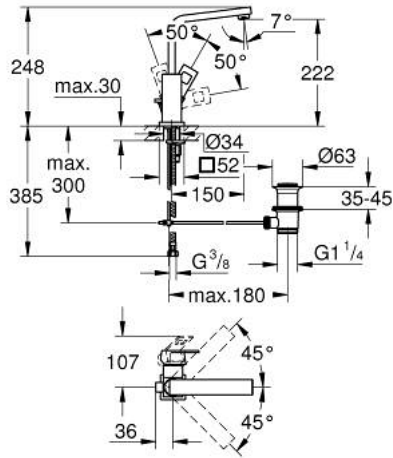

EUROCUBE 23 135 DC0 خلاط حوض بمقبض فردي بقياس 1/2 بوصة
 مقاس كبير

وصف المنتج

• اللون: supersteel

• قلب سيراميك GROHE SilkMove 28 مم

• محدد درجة الحرارة

• طلاء GROHE LongLife

• تقنية GROHE EcoJoy لمياه أقل وتدفق ممتاز

• maximum flow rate (at 3 bar): 5 l/min

• مرغي المياه SpeedClean

• نظام التركيب GROHE QuickFix Plus

• صنوبر أنبوبي قابل للدوران بمحدد التوقف

• مجموعة تصريف المياه بقياس 1 1/4 بوصة

• خراطيم توصيل مرنة

EUROCUBE 23 135 DC0 خلاط حوض بمقبض فردي بقياس 1/2 بوصة
 مقاس كبير

الآن - 2018 وي لوي, قطع* الغيار:

1: مقبض (46788DC0 رقم* الطلب:-)

2: غطاء (46581DC0 رقم* الطلب:-)

3: حلقة تركيب (07419000 رقم* الطلب:-)

4: خرطوشة (46580000 رقم* الطلب:-)

5: خلاط (13322DC0 رقم* الطلب:-)

5.1: فلتر مياه (13929DC0 رقم* الطلب:-)

6: شداد (46787DC0 رقم* الطلب:-)

7: طقم تركيب ساق (46645000 رقم* الطلب:-)

8: مجموعة تصريف بقياس 1 1/4 بوصة (28910DC0 رقم* الطلب:-)

8.1: فيشه (07182DC0 رقم* الطلب:-)

8.2: عامود غير متمركز (07052000 رقم* الطلب:-)