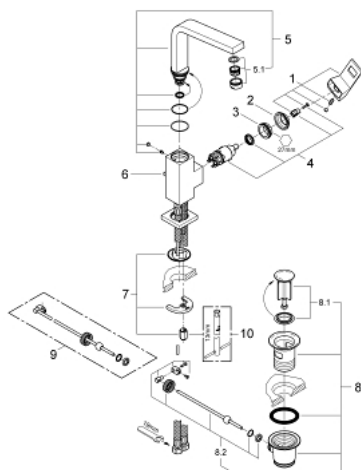

23 135 AL0 EUROCUBE MITIGEUR MONOCOMMANDE POUR LAVABO 1/2" TAILLE L

DESCRIPTION DU PRODUIT

- Couleur: hard graphite brossé
- GROHE SilkMove cartouche en céramique 28 mm
- limiteur de température
- finition GROHE LongLife
- GROHE EcoJoy économie d'eau
- débit maximum à 3 bars : 5 l/min
- mousseur SpeedClean, procédé anti-calcaire
- GROHE FastFixation Plus installation ultra rapide
- bec mobile avec butée
- tirette et garniture de vidage 1 1/4"
- flexibles de raccordement souples

23 135 AL0 EUROCUBE MITIGEUR MONOCOMMANDE POUR LAVABO 1/2" TAILLE L

PIÈCES DE RECHANGE, mars 2019 – now

- 1: Levier (Numéro de commande 46788AL0)
 - 2: Capuchon (Numéro de commande 46581AL0)
 - 3: Bague de fixation (Numéro de commande 07419000)
 - 4: Cartouche (Numéro de commande 46580000)
 - 5: Bec (Numéro de commande 13322AL0)
 - 5.1: Mousseur (Numéro de commande 13929AL0)
 - 6: Coulisse filetée (Numéro de commande 46787AL0)
 - 7: Fixation M26x1,5 (Numéro de commande 46645000)
 - 8: Garniture de vidage 1 1/4" (Numéro de commande 28910AL0)
 - 8.1: Clapet de vidage (Numéro de commande 07182AL0)
 - 8.2: Tige et rotule de vidage (Numéro de commande 07052000)
 - 9: Tige et rotule de vidage (Numéro de commande 07341000)*
 - 10: Clef plate SW 46 mm à 6 pans (Numéro de commande 19017000)*
- * Accessoires en option