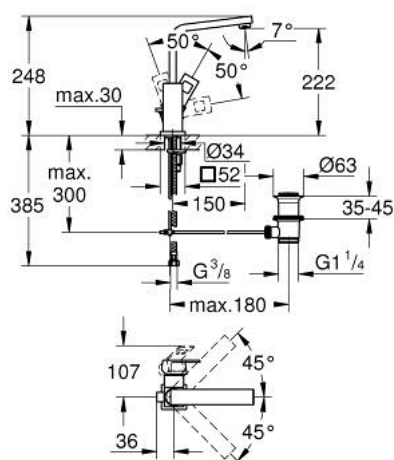

23 135 AL0 EUROCUBE MITIGEUR MONOCOMMANDE POUR LAVABO 1/2" TAILLE L

DESCRIPTION DU PRODUIT

- Couleur: hard graphite brossé
- GROHE SilkMove cartouche en céramique 28 mm
- limiteur de température
- finition GROHE LongLife
- GROHE EcoJoy économie d'eau
- débit maximum à 3 bars : 5 l/min
- mousseur SpeedClean, procédé anti-calcaire
- GROHE FastFixation Plus installation ultra rapide
- bec mobile avec butée
- tirette et garniture de vidage 1 1/4"
- flexibles de raccordement souples

23 135 AL0 EUROCUBE MITIGEUR MONOCOMMANDE POUR LAVABO 1/2" TAILLE L

PIÈCES DE RECHANGE, mars 2019 – now

- 1: Levier (Numéro de commande 46788AL0)
 - 2: Capuchon (Numéro de commande 46581AL0)
 - 3: Bague de fixation (Numéro de commande 07419000)
 - 4: Cartouche (Numéro de commande 46580000)
 - 5: Bec (Numéro de commande 13322AL0)
 - 5.1: Mousseur (Numéro de commande 13929AL0)
 - 6: Coulisse filetée (Numéro de commande 46787AL0)
 - 7: Fixation M26x1,5 (Numéro de commande 46645000)
 - 8: Garniture de vidage 1 1/4" (Numéro de commande 28910AL0)
 - 8.1: Clapet de vidage (Numéro de commande 07182AL0)
 - 8.2: Tige et rotule de vidage (Numéro de commande 07052000)
 - 9: Tige et rotule de vidage (Numéro de commande 07341000)*
 - 10: Clef plate SW 46 mm à 6 pans (Numéro de commande 19017000)*
- * Accessoires en option