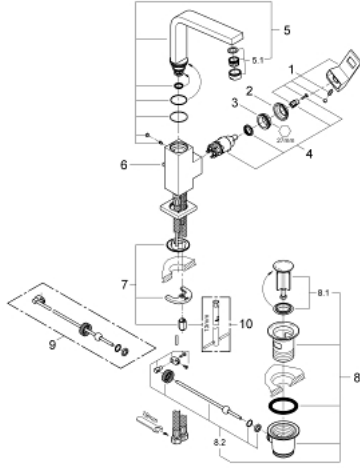

EUROCUBE 23 135 AL0 خلاط حوض بمقبض فردي بقياس 1/2 بوصة
 مقاس كبير

وصف المنتج:

- اللون: brushed hard graphite
- قلب سيراميك GROHE SilkMove 28 مم
- محدّد درجة الحرارة
- طلاء GROHE LongLife
- تقنية GROHE EcoJoy لمياه أقل وتدفق ممتاز
- maximum flow rate (at 3 bar): 5 l/min
- مرغي المياه SpeedClean
- نظام التركيب GROHE QuickFix Plus
- صنوبر أنبوبي قابل للدوران بمحدد التوقف
- مجموعة تصريف المياه بقياس 1 1/4 بوصة
- خراطيم توصيل مرنة

EUROCUBE 23 135 AL0 خلاط حوض بمقبض فردي بقياس 1/2 بوصة
 مقاس كبير

الآن - 2019 س رام, قطع الغيار:

1: مقبض (46788AL0 رقم الطلب).

2: غطاء (46581AL0 رقم الطلب).

3: حلقة تركيب (07419000 رقم الطلب).

4: خرطوشة (46580000 رقم الطلب).

5: خلاط (13322AL0 رقم الطلب).

5.1: فلتر مياه (13929AL0 رقم الطلب).

6: شداد (46787AL0 رقم الطلب).

7: طقم تركيب ساق (46645000 رقم الطلب).

8: مجموعة تصريف بقياس 1 1/4 بوصة (28910AL0 رقم الطلب).

8.1: فيشه (07182AL0 رقم الطلب).