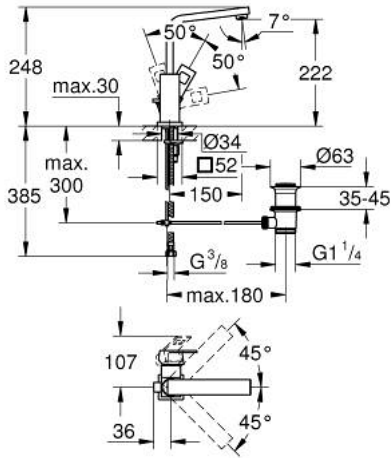

EUROCUBE 23 135 AL0 خلاط حوض بمقبض فردي بقياس 1/2 بوصة
 مقاس كبير

وصف المنتج:

- اللون: brushed hard graphite
- قلب سيراميك GROHE SilkMove 28 مم
- محدّد درجة الحرارة
- طلاء GROHE LongLife
- تقنية GROHE EcoJoy لمياه أقل وتدفق ممتاز
- maximum flow rate (at 3 bar): 5 l/min
- مرغي المياه SpeedClean
- نظام التركيب GROHE QuickFix Plus
- صنوبر أنبوبي قابل للدوران بمحدد التوقف
- مجموعة تصريف المياه بقياس 1 1/4 بوصة
- خراطيم توصيل مرنة

EUROCUBE 23 135 AL0 خلاط حوض بمقبض فردي بقياس 1/2 بوصة
 مقاس كبير

الآن - 2019 س رام, قطع الغيار:

1: مقبض (46788AL0 رقم الطلب).

2: غطاء (46581AL0 رقم الطلب).

3: حلقة تركيب (07419000 رقم الطلب).

4: خرطوشة (46580000 رقم الطلب).

5: خلاط (13322AL0 رقم الطلب).

5.1: فلتر مياه (13929AL0 رقم الطلب).

6: شداد (46787AL0 رقم الطلب).

7: طقم تركيب ساق (46645000 رقم الطلب).

8: مجموعة تصريف بقياس 1 1/4 بوصة (28910AL0 رقم الطلب).

8.1: فيشه (07182AL0 رقم الطلب).