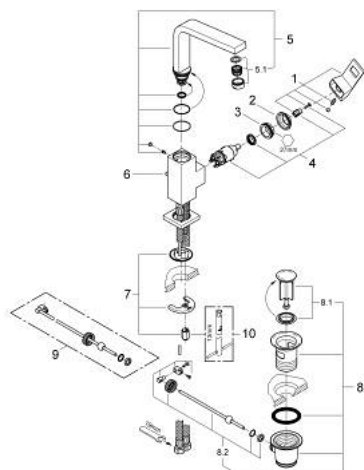

## 23 135 00E EUROCUBE MITIGEUR MONOCOMMANDE POUR LAVABO 1/2" TAILLE L

### DESCRIPTION DU PRODUIT

- Couleur: chromé
- GROHE SilkMove cartouche en céramique 28 mm
- limiteur de température
- GROHE LongLife finition durable
- GROHE EcoJoy économie d'eau
- débit maximum à 3 bars : 5 l/min
- mousseur SpeedClean, procédé anti-calcaire
- GROHE FastFixation Plus installation ultra rapide
- bec mobile avec butée
- tirette et garniture de vidage 1 1/4"
- flexibles de raccordement souples

### PIÈCES DE RECHANGE, novembre 2010 – now

- 1: Levier (Numéro de commande 46788000)
- 2: Capuchon (Numéro de commande 46581000)
- 3: Bague de fixation (Numéro de commande 07419000)
- 4: Cartouche (Numéro de commande 46580000)
- 5: Bec (Numéro de commande 13323000)
- 5.1: Mousseur (Numéro de commande 48159000)
- 6: Coulisse filetée (Numéro de commande 46787000)
- 7: Fixation M26x1,5 (Numéro de commande 46645000)
- 8: Garniture de vidage 1 1/4" (Numéro de commande 28910000)
- 8.1: Clapet de vidage (Numéro de commande 07182000)
- 8.2: Tige et rotule de vidage (Numéro de commande 07052000)
- 9: Tige et rotule de vidage (Numéro de commande 07341000)\*
- 10: Clef plate SW 46 mm à 6 pans (Numéro de commande 19017000)\*