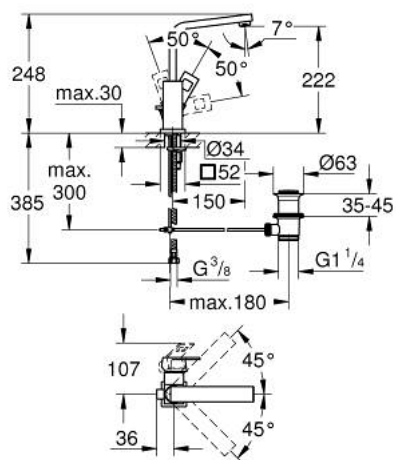

## 23 135 00E EUROCUBE MITIGEUR MONOCOMMANDE POUR LAVABO 1/2" TAILLE L

### DESCRIPTION DU PRODUIT

- Couleur: chromé
- GROHE SilkMove cartouche en céramique 28 mm
- limiteur de température
- GROHE LongLife finition durable
- GROHE EcoJoy économie d'eau
- débit maximum à 3 bars : 5 l/min
- mousseur SpeedClean, procédé anti-calcaire
- GROHE FastFixation Plus installation ultra rapide
- bec mobile avec butée
- tirette et garniture de vidage 1 1/4"
- flexibles de raccordement souples

### PIÈCES DE RECHANGE, novembre 2010 – now

- 1: Levier (Numéro de commande 46788000)
- 2: Capuchon (Numéro de commande 46581000)
- 3: Bague de fixation (Numéro de commande 07419000)
- 4: Cartouche (Numéro de commande 46580000)
- 5: Bec (Numéro de commande 13323000)
- 5.1: Mousseur (Numéro de commande 48159000)
- 6: Coulisse filetée (Numéro de commande 46787000)
- 7: Fixation M26x1,5 (Numéro de commande 46645000)
- 8: Garniture de vidage 1 1/4" (Numéro de commande 28910000)
- 8.1: Clapet de vidage (Numéro de commande 07182000)
- 8.2: Tige et rotule de vidage (Numéro de commande 07052000)
- 9: Tige et rotule de vidage (Numéro de commande 07341000)\*
- 10: Clef plate SW 46 mm à 6 pans (Numéro de commande 19017000)\*