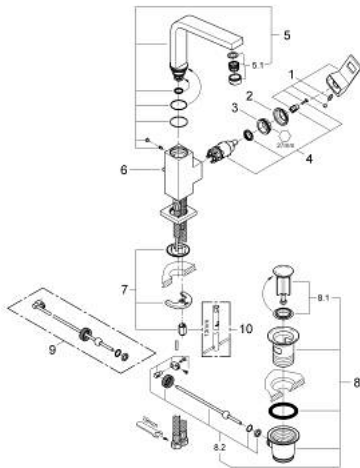

23 135 00E **EUROCUBE SINGLE-LEVER BASIN MIXER 1/2"**  
**L-SIZE**

**SPARE PARTS**, November 2010 – now

- 1: Lever (Spare part-nr. 46788000)
- 2: Cap (Spare part-nr. 46581000)
- 3: Fitting ring (Spare part-nr. 07419000)
- 4: Cartridge (Spare part-nr. 46580000)
- 5: Outlet (Spare part-nr. 13323000)
- 5.1: Mousseur (Spare part-nr. 48159000)
- 6: Pop-up rod (Spare part-nr. 46787000)
- 7: Shank mounting kit (Spare part-nr. 46645000)
- 8: Waste set 1 1/4" (Spare part-nr. 28910000)
- 8.1: Plug (Spare part-nr. 07182000)
- 8.2: Eccentric rod (Spare part-nr. 07052000)
- 9: Eccentric rod (Spare part-nr. 07341000)\*
- 10: Mounting wrench (Spare part-nr. 19017000)\*