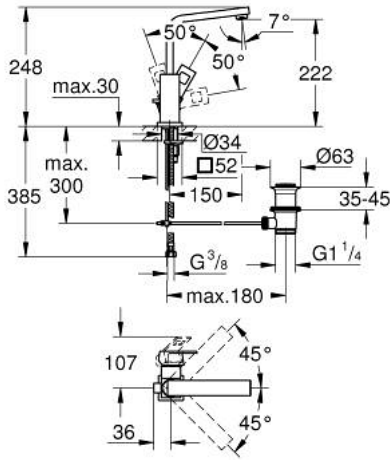

EUROCUBE 23 135 00E خلاط حوض بمقبض فردي بقياس 1/2 بوصة <BR /> مقاس كبير

وصف المنتج

• اللون: كروم

• قلب سيراميك GROHE SilkMove 28 مم

• محدد درجة الحرارة

• طلاء كروم GROHE LongLife

• تقنية GROHE EcoJoy لمياه أقل وتدفق ممتاز

• maximum flow rate (at 3 bar): 5 l/min

• مرغي المياه SpeedClean

• نظام التركيب GROHE QuickFix Plus

• صنوبر أنبوبي قابل للدوران بمحدد التوقف

• مجموعة تصريف المياه بقياس 1 1/4 بوصة

• خراطيم توصيل مرنة

EUROCUBE 23 135 00E خلاط حوض بمقبض فردي بقياس 1/2 بوصة <BR /> مقاس كبير

الآن - 2010 ريم فون, قطع الغيار

1: مقبض (رقم الطلب: 46788000)

2: غطاء (رقم الطلب: 46581000)

3: حلقة تركيب (رقم الطلب: 07419000)

4: خرطوشة (رقم الطلب: 46580000)

5: خلاط (رقم الطلب: 13323000)

5.1: فلتر مياه (رقم الطلب: 48159000)

6: شداد (رقم الطلب: 46787000)

7: طقم تركيب ساق (رقم الطلب: 46645000)

8: مجموعة تصريف بقياس 1 1/4 بوصة (رقم الطلب: 28910000)

8.1: فيشه (رقم الطلب: 07182000)

8.2: عامود غير متمركز (رقم الطلب: 07052000)

9: عامود غير متمركز\* (رقم الطلب: 07341000)