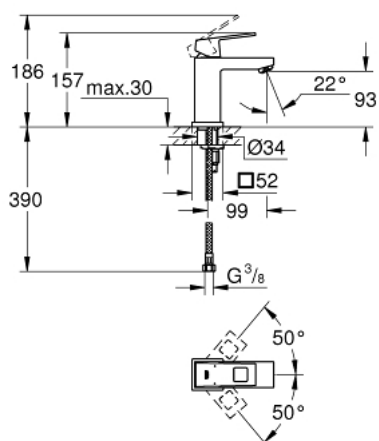

23 132 00E EUROCUBE MITIGEUR MONOCOMMANDE 1/2" LAVABO TAILLE S

DESCRIPTION DU PRODUIT

- Couleur: chromé
- GROHE SilkMove cartouche en céramique 28 mm
- limiteur de température
- GROHE LongLife finition durable
- GROHE EcoJoy économie d'eau
- débit maximum à 3 bars : 5 l/min
- mousseur SpeedClean, procédé anti-calcaire
- GROHE FastFixation Plus installation ultra rapide
- corps lisse
- flexibles de raccordement souples

23 132 00E **EUROCUBE MITIGEUR MONOCOMMANDE 1/2" LAVABO**
TAILLE S

PIÈCES DE RECHANGE, novembre 2010 – now

- 1: Levier (Numéro de commande 46786000)
- 2: Bague de fixation (Numéro de commande 46715000)
- 3: Cartouche (Numéro de commande 46580000)
- 4: Mousseur (Numéro de commande 48159000)
- 5: Fixation M26x1,5 (Numéro de commande 46645000)
- 6: Clef plate SW 46 mm à 6 pans (Numéro de commande 19017000)*