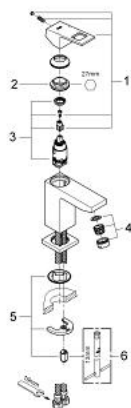

23 132 00E EUROCUBE MITIGEUR MONOCOMMANDE 1/2" LAVABO TAILLE S

DESCRIPTION DU PRODUIT

- Couleur: chromé
- GROHE SilkMove cartouche en céramique 28 mm
- limiteur de température
- GROHE LongLife finition durable
- GROHE EcoJoy économie d'eau
- débit maximum à 3 bars : 5 l/min
- mousseur SpeedClean, procédé anti-calcaire
- GROHE FastFixation Plus installation ultra rapide
- corps lisse
- flexibles de raccordement souples

23 132 00E **EUROCUBE MITIGEUR MONOCOMMANDE 1/2" LAVABO**
TAILLE S

PIÈCES DE RECHANGE, novembre 2010 – now

- 1: Levier (Numéro de commande 46786000)
- 2: Bague de fixation (Numéro de commande 46715000)
- 3: Cartouche (Numéro de commande 46580000)
- 4: Mousseur (Numéro de commande 48159000)
- 5: Fixation M26x1,5 (Numéro de commande 46645000)
- 6: Clef plate SW 46 mm à 6 pans (Numéro de commande 19017000)*