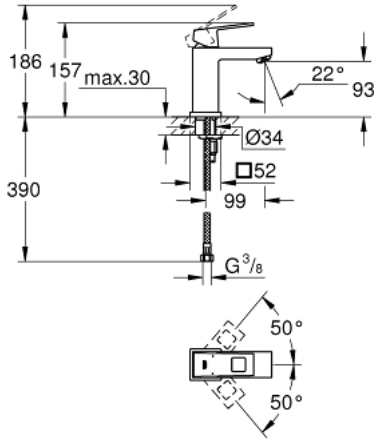

## EUROCUBE 23 132 00E خلاط حوض بمقبض فردي بقياس 1/2 بوصة مقاس صغير

وصف المنتج:

- اللون: كروم
- قلب سيراميك GROHE SilkMove 28 مم
- محدّد درجة الحرارة
- طلاء كروم GROHE LongLife
- تقنية GROHE EcoJoy لمياه أقل وتدفق ممتاز
- maximum flow rate (at 3 bar): 5 l/min
- مرغي المياه SpeedClean
- نظام التركيب GROHE QuickFix Plus
- الجسم الأملس
- خراطيم توصيل مرنة

## EUROCUBE 23 132 00E خلاط حوض بمقبض فردي بقياس 1/2 بوصة مقاس صغير

الآن - 2010 ريم فون, قطع الغيار

1: مقبض (رقم الطلب: 46786000)

2: حلقة تركيب (رقم الطلب: 46715000)

3: خرطوشة (رقم الطلب: 46580000)

4: فلتر مياه (رقم الطلب: 48159000)

5: طقم تركيب ساق (رقم الطلب: 46645000)

6: مفتاح تحميل\* (رقم الطلب: 19017000)

\* إكسسوارات اختيارية