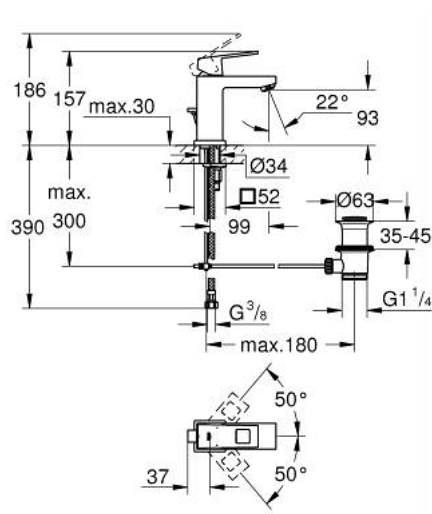

## 23 127 DC0 EUROCUBE MITIGEUR MONOCOMMANDE 1/2" LAVABO TAILLE S

### DESCRIPTION DU PRODUIT

- Couleur: supersteel
- GROHE SilkMove cartouche en céramique 28 mm
- limiteur de température
- finition GROHE LongLife
- GROHE EcoJoy économie d'eau
- débit maximum à 3 bars : 5 l/min
- GROHE FastFixation Plus installation ultra rapide
- tirette et garniture de vidage 1 1/4"
- flexibles de raccordement souples

### PIÈCES DE RECHANGE, juillet 2018 – février 2022

- 1: Levier (Numéro de commande 46786DC0)
- 2: Bague de fixation (Numéro de commande 46715000)
- 3: Cartouche (Numéro de commande 46580000)
- 4: Mousseur (Numéro de commande 48159DC0)
- 6: Fixation M26x1,5 (Numéro de commande 46645000)
- 7: Garniture de vidage 1 1/4" (Numéro de commande 28910DC0)
- 7.1: Clapet de vidage (Numéro de commande 07182DC0)
- 7.2: Tige et rotule de vidage (Numéro de commande 07052000)
- 8: Clef platte SW 46 mm à 6 pans (Numéro de commande 19017000)\*
- 9: Tige et rotule de vidage (Numéro de commande 07341000)\*