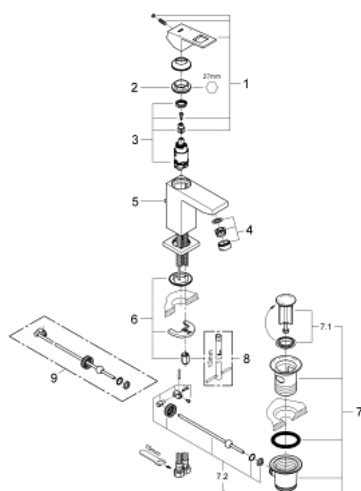

## 23 127 DC0 EUROCUBE MITIGEUR MONOCOMMANDE 1/2" LAVABO TAILLE S

### DESCRIPTION DU PRODUIT

- Couleur: supersteel
- GROHE SilkMove cartouche en céramique 28 mm
- limiteur de température
- finition GROHE LongLife
- GROHE EcoJoy économie d'eau
- débit maximum à 3 bars : 5 l/min
- GROHE FastFixation Plus installation ultra rapide
- tirette et garniture de vidage 1 1/4"
- flexibles de raccordement souples

### PIÈCES DE RECHANGE, juillet 2018 – février 2022

- 1: Levier (Numéro de commande 46786DC0)
- 2: Bague de fixation (Numéro de commande 46715000)
- 3: Cartouche (Numéro de commande 46580000)
- 4: Mousseur (Numéro de commande 48159DC0)
- 6: Fixation M26x1,5 (Numéro de commande 46645000)
- 7: Garniture de vidage 1 1/4" (Numéro de commande 28910DC0)
- 7.1: Clapet de vidage (Numéro de commande 07182DC0)
- 7.2: Tige et rotule de vidage (Numéro de commande 07052000)
- 8: Clef platte SW 46 mm à 6 pans (Numéro de commande 19017000)\*
- 9: Tige et rotule de vidage (Numéro de commande 07341000)\*