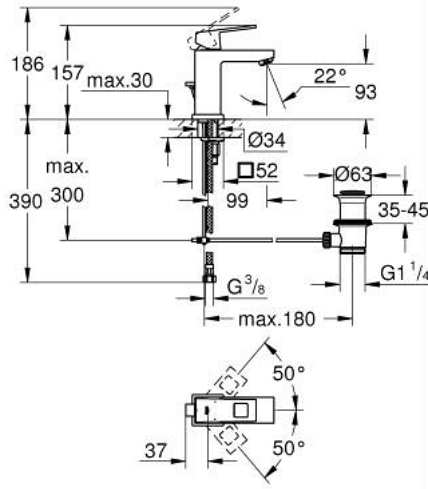

## EUROCUBE 23 127 DC0 خلاط حوض بمقبض فردي بقياس 1/2 بوصة مقاس صغير

وصف المنتج:

- اللون: supersteel
- قلب سيراميك GROHE SilkMove 28 مم
- محدود درجة الحرارة
- طلاء GROHE LongLife
- تقنية GROHE EcoJoy لمياه أقل وتدفق ممتاز
- maximum flow rate (at 3 bar): 5 l/min
- نظام التركيب GROHE QuickFix Plus
- مجموعة تصريف المياه بقياس 1 1/4 بوصة
- خراطيم توصيل مرنة

## EUROCUBE 23 127 DC0 خلاط حوض بمقبض فردي بقياس 1/2 بوصة مقاس صغير

2022 رياربف - 2018 وي لوي, قطع الغيار:

1: مقبض (46786DC0 رقم الطلب:-)

2: حلقة تركيب (46715000 رقم الطلب:-)

3: خرطوشة (46580000 رقم الطلب:-)

4: فلتر مياه (48159DC0 رقم الطلب:-)

6: طقم تركيب ساق (46645000 رقم الطلب:-)

7: مجموعة تصريف بقياس 1 1/4 بوصة (28910DC0 رقم الطلب:-)

7.1: فيشه (07182DC0 رقم الطلب:-)

7.2: عامود غير متمركز (07052000 رقم الطلب:-)