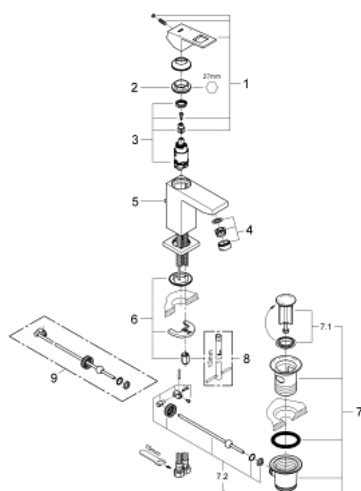

## 23 127 AL0 EUROCUBE MITIGEUR MONOCOMMANDE 1/2" LAVABO TAILLE S

### DESCRIPTION DU PRODUIT

- Couleur: hard graphite brossé
- GROHE SilkMove cartouche en céramique 28 mm
- limiteur de température
- finition GROHE LongLife
- GROHE EcoJoy économie d'eau
- débit maximum à 3 bars : 5 l/min
- GROHE FastFixation Plus installation ultra rapide
- tirette et garniture de vidage 1 1/4"
- flexibles de raccordement souples

### PIÈCES DE RECHANGE, mars 2019 – février 2022

- 1: Levier (Numéro de commande 46786AL0)
- 2: Bague de fixation (Numéro de commande 46715000)
- 3: Cartouche (Numéro de commande 46580000)
- 4: Mousseur (Numéro de commande 48159AL0)
- 6: Fixation M26x1,5 (Numéro de commande 46645000)
- 7: Garniture de vidage 1 1/4" (Numéro de commande 28910AL0)
- 7.1: Clapet de vidage (Numéro de commande 07182AL0)
- 7.2: Tige et rotule de vidage (Numéro de commande 07052000)
- 8: Clef platte SW 46 mm à 6 pans (Numéro de commande 19017000)\*
- 9: Tige et rotule de vidage (Numéro de commande 07341000)\*