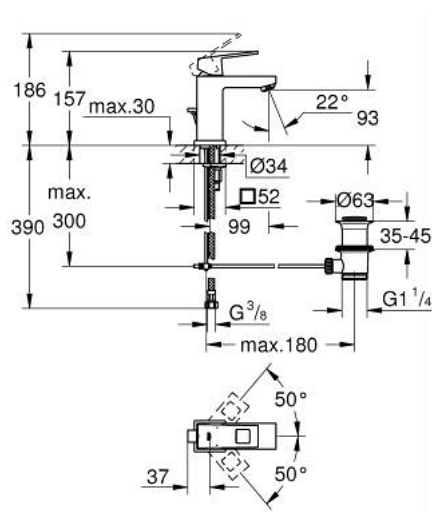

## 23 127 AL0 EUROCUBE MITIGEUR MONOCOMMANDE 1/2" LAVABO TAILLE S

### DESCRIPTION DU PRODUIT

- Couleur: hard graphite brossé
- GROHE SilkMove cartouche en céramique 28 mm
- limiteur de température
- finition GROHE LongLife
- GROHE EcoJoy économie d'eau
- débit maximum à 3 bars : 5 l/min
- GROHE FastFixation Plus installation ultra rapide
- tirette et garniture de vidage 1 1/4"
- flexibles de raccordement souples

### PIÈCES DE RECHANGE, mars 2019 – février 2022

- 1: Levier (Numéro de commande 46786AL0)
- 2: Bague de fixation (Numéro de commande 46715000)
- 3: Cartouche (Numéro de commande 46580000)
- 4: Mousseur (Numéro de commande 48159AL0)
- 6: Fixation M26x1,5 (Numéro de commande 46645000)
- 7: Garniture de vidage 1 1/4" (Numéro de commande 28910AL0)
- 7.1: Clapet de vidage (Numéro de commande 07182AL0)
- 7.2: Tige et rotule de vidage (Numéro de commande 07052000)
- 8: Clef platte SW 46 mm à 6 pans (Numéro de commande 19017000)\*
- 9: Tige et rotule de vidage (Numéro de commande 07341000)\*