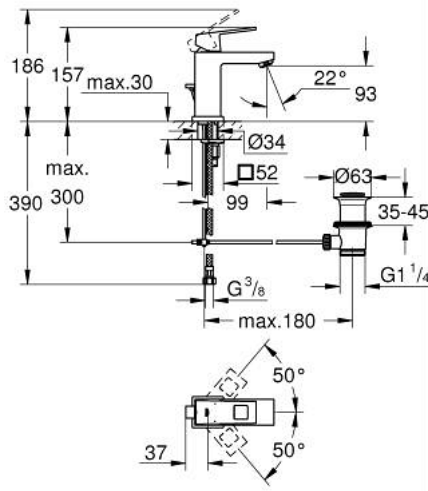

EUROCUBE 23 127 AL0 حوض بمقبض فردي بقياس 1/2 بوصة مقاس صغير

وصف المنتج:

- اللون: brushed hard graphite
- قلب سيراميك GROHE SilkMove 28 مم
- محدّد درجة الحرارة
- طلاء GROHE LongLife
- تقنية GROHE EcoJoy لمياه أقل وتدفق ممتاز
- maximum flow rate (at 3 bar): 5 l/min
- نظام التركيب GROHE QuickFix Plus
- مجموعة تصريف المياه بقياس 1 1/4 بوصة
- خراطيم توصيل مرنة

EUROCUBE 23 127 AL0 خلاط حوض بمقبض فردي بقياس 1/2 بوصة مقاس صغير

2022 رياربف - 2019 سررام, قطع* الغيار:

1: مقبض (46786AL0 رقم* الطلب:-)

2: حلقة تركيب (46715000 رقم* الطلب:-)

3: خرطوشة (46580000 رقم* الطلب:-)

4: فلتر مياه (48159AL0 رقم* الطلب:-)

6: طقم تركيب ساق (46645000 رقم* الطلب:-)

7: مجموعة تصريف بقياس 1 1/4 بوصة (28910AL0 رقم* الطلب:-)

7.1: فيشه (07182AL0 رقم* الطلب:-)

7.2: عامود غير متمركز (07052000 رقم* الطلب:-)