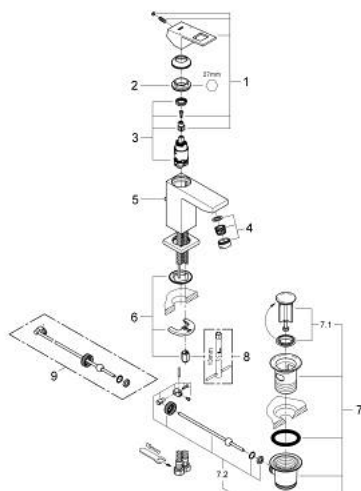

23 127 00E EUROCUBE MITIGEUR MONOCOMMANDE 1/2" LAVABO TAILLE S

DESCRIPTION DU PRODUIT

- Couleur: chromé
- GROHE SilkMove cartouche en céramique 28 mm
- limiteur de température
- GROHE LongLife finition durable
- GROHE EcoJoy économie d'eau
- débit maximum à 3 bars : 5 l/min
- GROHE FastFixation Plus installation ultra rapide
- tirette et garniture de vidage 1 1/4"
- flexibles de raccordement souples

23 127 00E **EUROCUBE MITIGEUR MONOCOMMANDE 1/2" LAVABO**
TAILLE S

PIÈCES DE RECHANGE, septembre 2010 – now

- 1: Levier (Numéro de commande 46786000)
- 2: Bague de fixation (Numéro de commande 46715000)
- 3: Cartouche (Numéro de commande 46580000)
- 4: Mousseur (Numéro de commande 48159000)
- 5: Coulisse filetée (Numéro de commande 46787000)
- 6: Fixation M26x1,5 (Numéro de commande 46645000)
- 7: Garniture de vidage 1 1/4" (Numéro de commande 28910000)
- 7.1: Clapet de vidage (Numéro de commande 07182000)
- 7.2: Tige et rotule de vidage (Numéro de commande 07052000)
- 8: Clef platte SW 46 mm à 6 pans (Numéro de commande 19017000)*
- 9: Tige et rotule de vidage (Numéro de commande 07341000)*