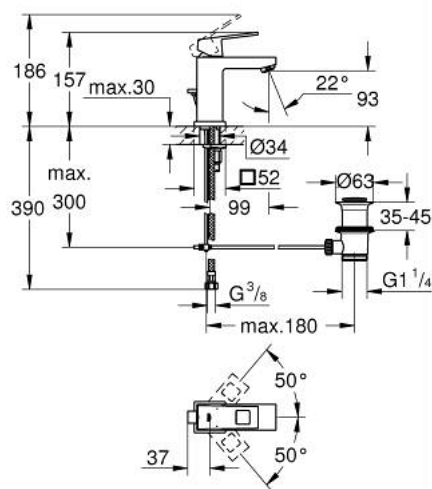

23 127 00E EUROCUBE MITIGEUR MONOCOMMANDE 1/2" LAVABO TAILLE S

DESCRIPTION DU PRODUIT

- Couleur: chromé
- GROHE SilkMove cartouche en céramique 28 mm
- limiteur de température
- GROHE LongLife finition durable
- GROHE EcoJoy économie d'eau
- débit maximum à 3 bars : 5 l/min
- GROHE FastFixation Plus installation ultra rapide
- tirette et garniture de vidage 1 1/4"
- flexibles de raccordement souples

23 127 00E **EUROCUBE MITIGEUR MONOCOMMANDE 1/2" LAVABO**
TAILLE S

PIÈCES DE RECHANGE, septembre 2010 – now

- 1: Levier (Numéro de commande 46786000)
- 2: Bague de fixation (Numéro de commande 46715000)
- 3: Cartouche (Numéro de commande 46580000)
- 4: Mousseur (Numéro de commande 48159000)
- 5: Coulisse filetée (Numéro de commande 46787000)
- 6: Fixation M26x1,5 (Numéro de commande 46645000)
- 7: Garniture de vidage 1 1/4" (Numéro de commande 28910000)
- 7.1: Clapet de vidage (Numéro de commande 07182000)
- 7.2: Tige et rotule de vidage (Numéro de commande 07052000)
- 8: Clef platte SW 46 mm à 6 pans (Numéro de commande 19017000)*
- 9: Tige et rotule de vidage (Numéro de commande 07341000)*