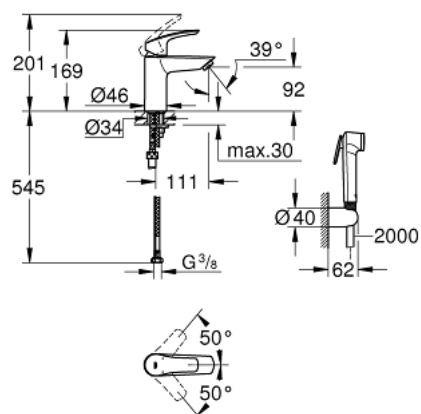

23 124 003 EUROSMART MITIGEUR MONOCOMMANDE 1/2" LAVABO TAILLE S

DESCRIPTION DU PRODUIT

- Couleur: chromé
- GROHE SilkMove cartouche en céramique 28 mm
- limiteur de débit ajustable
- avec limiteur de température
- GROHE LongLife finition durable
- GROHE EcoJoy économie d'eau
- débit maximum à 3 bars : 5 l/min
- GROHE FastFixation installation rapide
- corps lisse
- flexibles de raccordement souples
- avec set de douche :
- douchette avec inverseur
- support mural pour douchette

23 124 003 **EUROSMART MITIGEUR MONOCOMMANDE 1/2" LAVABO**
TAILLE S

PIÈCES DE RECHANGE, février 2021 – now

- 1: Levier (Numéro de commande 48548000)
- 2: Capuchon (Numéro de commande 46116000)
- 3: Cartouche (Numéro de commande 48518000)
- 4: Mousseur (Numéro de commande 48159000)
- 5: Fixation M26x1,5 (Numéro de commande 46645000)
- 6: Clapet anti-retour (Numéro de commande 08565000)
- 7: Clef platte SW 46 mm à 6 pans (Numéro de commande 19017000)*