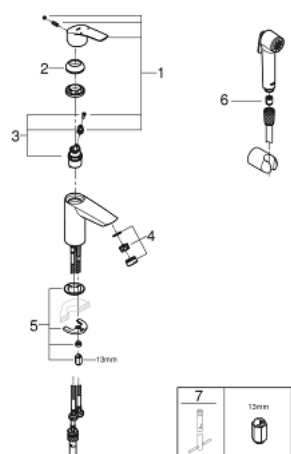

23 124 003 EUROSMART MITIGEUR MONOCOMMANDE 1/2" LAVABO TAILLE S

DESCRIPTION DU PRODUIT

- Couleur: chromé
- GROHE SilkMove cartouche en céramique 28 mm
- limiteur de débit ajustable
- avec limiteur de température
- GROHE LongLife finition durable
- GROHE EcoJoy économie d'eau
- débit maximum à 3 bars : 5 l/min
- GROHE FastFixation installation rapide
- corps lisse
- flexibles de raccordement souples
- avec set de douche :
- douchette avec inverseur
- support mural pour douchette

23 124 003 **EUROSMART MITIGEUR MONOCOMMANDE 1/2" LAVABO**
TAILLE S

PIÈCES DE RECHANGE, février 2021 – now

- 1: Levier (Numéro de commande 48548000)
- 2: Capuchon (Numéro de commande 46116000)
- 3: Cartouche (Numéro de commande 48518000)
- 4: Mousseur (Numéro de commande 48159000)
- 5: Fixation M26x1,5 (Numéro de commande 46645000)
- 6: Clapet anti-retour (Numéro de commande 08565000)
- 7: Clef platte SW 46 mm à 6 pans (Numéro de commande 19017000)*