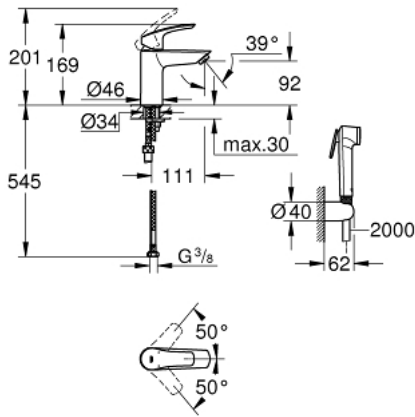

EUROSMART 23 124 003 خلاط حوض بمقبض فردي بقياس 1/2 بوصة مقاس صغير

وصف المنتج:

- اللون: كروم
- قلب سيراميك GROHE SilkMove 28 مم
- محدد معدل تدفق قابل للتعديل
- مع محدد درجة حرارة
- طلاء كروم GROHE LongLife
- تقنية GROHE EcoJoy لمياه أقل وتدفق ممتاز
- maximum flow rate (at 3 bar): 5 l/min
- GROHE FastFixation rapid installation system
- الجسم الأملس
- خراطيم توصيل مرنة
- مع طقم دش يتألف من
- دش يدوي بمحول مدمج
- حامل دش جداري

EUROSMART 23 124 003 خلاط حوض بمقبض فردي بقياس 1/2 بوصة مقاس صغير

الآن - 2021 رياربف, قطع* الغيار:

1: مقبض (48548000 رقم* الطلب:-)

2: غطاء (46116000 رقم* الطلب:-)

3: خرطوشة (48518000 رقم* الطلب:-)

4: فلتر مياه (48159000 رقم* الطلب:-)