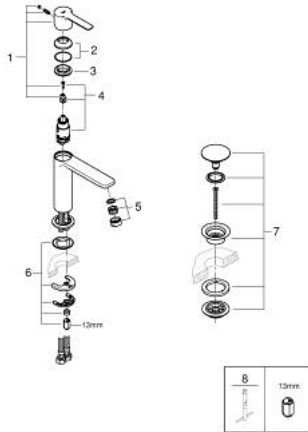

23 106 GN1 LINEARE MITIGEUR MONOCOMMANDE 1/2" LAVABO TAILLE S

DESCRIPTION DU PRODUIT

- Couleur: cool sunrise brossé
- GROHE SilkMove cartouche en céramique 28 mm
- avec limiteur de température
- finition GROHE LongLife
- GROHE EcoJoy économie d'eau
- débit maximum à 3 bars : 5 l/min
- mousseur SpeedClean, procédé anti-calcaire
- GROHE FastFixation Plus installation ultra rapide
- corps lisse avec bonde de vidage clic clac 1 1/4"
- flexibles de raccordement souples

23 106 GN1 LINEARE MITIGEUR MONOCOMMANDE 1/2" LAVABO TAILLE S

PIÈCES DE RECHANGE, novembre 2024 – now

- 1: levier (Numéro de commande 46980GN0)
 - 2: Capuchon (Numéro de commande 46581GN0)
 - 3: Bague de fixation (Numéro de commande 07419000)
 - 4: Cartouche (Numéro de commande 46580000)
 - 5: mousseur (Numéro de commande 48159GN0)
 - 6: Fixation M26x1,5 (Numéro de commande 46645000)
 - 7: Garniture de vidage avec bouchon à presser (Numéro de commande 65807 GN0)
 - 8: Clef platte SW 46 mm à 6 pans (Numéro de commande 19017000)*
- * Accessoires en option