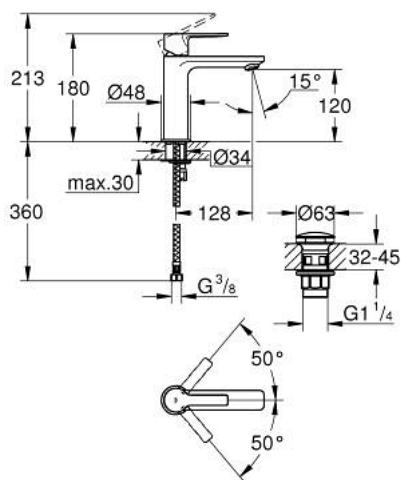

23 106 GN1 LINEARE MITIGEUR MONOCOMMANDE 1/2" LAVABO TAILLE S

DESCRIPTION DU PRODUIT

- Couleur: cool sunrise brossé
- GROHE SilkMove cartouche en céramique 28 mm
- avec limiteur de température
- finition GROHE LongLife
- GROHE EcoJoy économie d'eau
- débit maximum à 3 bars : 5 l/min
- mousseur SpeedClean, procédé anti-calcaire
- GROHE FastFixation Plus installation ultra rapide
- corps lisse avec bonde de vidage clic clac 1 1/4"
- flexibles de raccordement souples

23 106 GN1 LINEARE MITIGEUR MONOCOMMANDE 1/2" LAVABO TAILLE S

PIÈCES DE RECHANGE, novembre 2024 – now

- 1: levier (Numéro de commande 46980GN0)
 - 2: Capuchon (Numéro de commande 46581GN0)
 - 3: Bague de fixation (Numéro de commande 07419000)
 - 4: Cartouche (Numéro de commande 46580000)
 - 5: mousseur (Numéro de commande 48159GN0)
 - 6: Fixation M26x1,5 (Numéro de commande 46645000)
 - 7: Garniture de vidage avec bouchon à presser (Numéro de commande 65807 GN0)
 - 8: Clef platte SW 46 mm à 6 pans (Numéro de commande 19017000)*
- * Accessoires en option