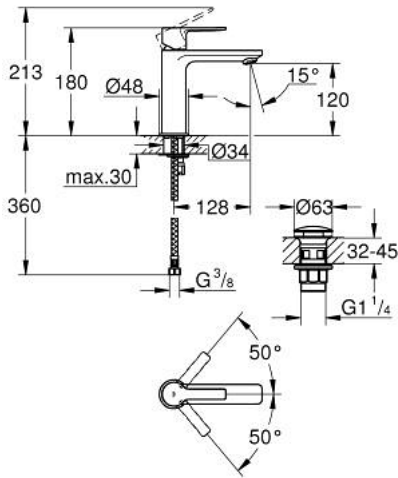

LINEARE 23 106 GN1 خلاط حوض بمقبض فردي بقياس 1/2 بوصة مقاس صغير

وصف المنتج:

- اللون: brushed cool sunrise
- قلب سيراميك GROHE SilkMove 28 مم
- مع محدد درجة حرارة
- طلاء GROHE LongLife
- تقنية GROHE EcoJoy لمياه أقل وتدفق ممتاز
- maximum flow rate (at 3 bar): 5 l/min
- مرعي المياه SpeedClean
- نظام التركيب GROHE QuickFix Plus
- هيكل سلس مع طقم تصريف فوري بالضغط بقياس 1 1/4 بوصة
- خراطيم توصيل مرنة

LINEARE 23 106 GN1 مقاس صغير

الآن - 2024 ريم فون, قطع الغيار

1: lever (رقم الطلب: 46980GN0)

2: غطاء (رقم الطلب: 46581GN0)

3: حلقة تركيب (رقم الطلب: 07419000)

4: خرطوشة (رقم الطلب: 46580000)

5: flow control (رقم الطلب: 48159GN0)

6: طقم تركيب ساق (رقم الطلب: 46645000)

7: طقم تصريف بقباس للفتح بالضغط (رقم الطلب: 65807GN0)

8: مفتاح تحميل* (رقم الطلب: 19017000)

* إكسسوارات* اختيارية*