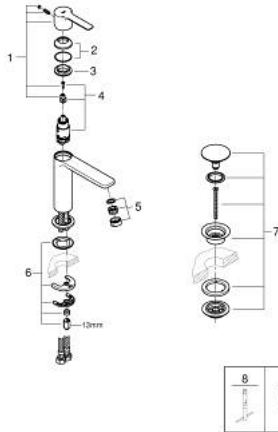

23 106 DL1 LINEARE MITIGEUR MONOCOMMANDE 1/2" LAVABO TAILLE S

DESCRIPTION DU PRODUIT

- Couleur: warm sunset brossé
- GROHE SilkMove cartouche en céramique 28 mm
- avec limiteur de température
- finition GROHE LongLife
- GROHE EcoJoy économie d'eau
- débit maximum à 3 bars : 5 l/min
- mousseur SpeedClean, procédé anti-calcaire
- GROHE FastFixation Plus installation ultra rapide
- corps lisse avec bonde de vidage clic clac 1 1/4"
- flexibles de raccordement souples

23 106 DL1 LINEARE MITIGEUR MONOCOMMANDE 1/2" LAVABO TAILLE S

PIÈCES DE RECHANGE, novembre 2024 – now

- 1: levier (Numéro de commande 46980DL0)
- 2: Capuchon (Numéro de commande 46581DL0)
- 3: Bague de fixation (Numéro de commande 07419000)
- 4: Cartouche (Numéro de commande 46580000)
- 5: mousseur (Numéro de commande 48159DL0)
- 6: Fixation M26x1,5 (Numéro de commande 46645000)
- 7: Garniture de vidage avec bouchon à presser (Numéro de commande 65807D L0)
- 8: Clef platte SW 46 mm à 6 pans (Numéro de commande 19017000)*