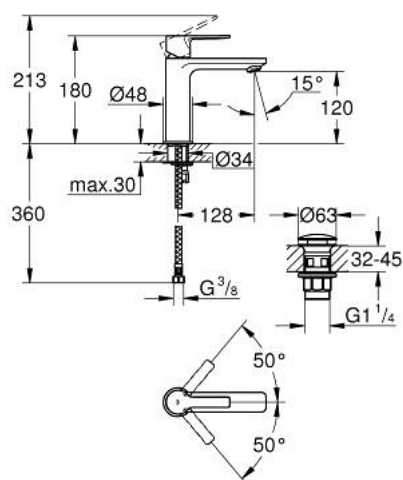

23 106 DL1 LINEARE MITIGEUR MONOCOMMANDE 1/2" LAVABO TAILLE S

DESCRIPTION DU PRODUIT

- Couleur: warm sunset brossé
- GROHE SilkMove cartouche en céramique 28 mm
- avec limiteur de température
- finition GROHE LongLife
- GROHE EcoJoy économie d'eau
- débit maximum à 3 bars : 5 l/min
- mousseur SpeedClean, procédé anti-calcaire
- GROHE FastFixation Plus installation ultra rapide
- corps lisse avec bonde de vidage clic clac 1 1/4"
- flexibles de raccordement souples

23 106 DL1 LINEARE MITIGEUR MONOCOMMANDE 1/2" LAVABO TAILLE S

PIÈCES DE RECHANGE, novembre 2024 – now

- 1: levier (Numéro de commande 46980DL0)
- 2: Capuchon (Numéro de commande 46581DL0)
- 3: Bague de fixation (Numéro de commande 07419000)
- 4: Cartouche (Numéro de commande 46580000)
- 5: mousseur (Numéro de commande 48159DL0)
- 6: Fixation M26x1,5 (Numéro de commande 46645000)
- 7: Garniture de vidage avec bouchon à presser (Numéro de commande 65807D L0)
- 8: Clef platte SW 46 mm à 6 pans (Numéro de commande 19017000)*