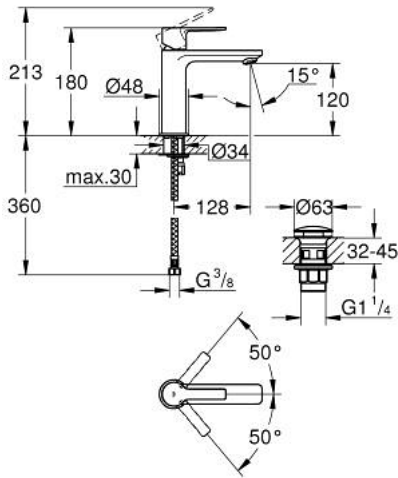

LINEARE 23 106 DL1 خلاط حوض بمقبض فردي بقياس 1/2 بوصة مقاس صغير

وصف المنتج:

- اللون: brushed warm sunset
- قلب سيراميك GROHE SilkMove 28 مم
- مع محدد درجة حرارة
- طلاء GROHE LongLife
- تقنية GROHE EcoJoy لمياه أقل وتدفق ممتاز
- maximum flow rate (at 3 bar): 5 l/min
- مرغي المياه SpeedClean
- نظام التركيب GROHE QuickFix Plus
- هيكل سلس مع طقم تصريف فوري بالضغط بقياس 1 1/4 بوصة
- خراطيم توصيل مرنة

LINEARE 23 106 DL1 خلاط حوض بمقبض فردي بقياس 1/2 بوصة مقاس صغير

الآن - 2024 ريم فون, قطع الغيار

1: lever (الطلب رقم 46980DL0)

2: غطاء (الطلب رقم 46581DL0)

3: حلقة تركيب (الطلب رقم 07419000)

4: خرطوشة (الطلب رقم 46580000)

5: flow control (الطلب رقم 48159DL0)

6: طقم تركيب ساق (الطلب رقم 46645000)

7: طقم تصريف بقياس للفتح بالضغط (الطلب رقم 65807DL0)

8: مفتاح تحميل* (الطلب رقم 19017000)

* إكسسوارات اختيارية*