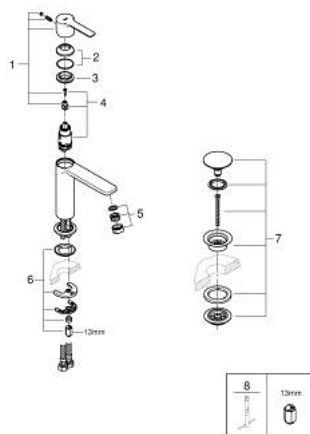

23 106 DC1 LINEARE MITIGEUR MONOCOMMANDE 1/2" LAVABO TAILLE S

DESCRIPTION DU PRODUIT

- Couleur: supersteel
- GROHE SilkMove cartouche en céramique 28 mm
- avec limiteur de température
- finition GROHE LongLife
- GROHE EcoJoy économie d'eau
- débit maximum à 3 bars : 5 l/min
- mousseur SpeedClean, procédé anti-calcaire
- GROHE FastFixation Plus installation ultra rapide
- corps lisse avec bonde de vidage clic clac 1 1/4"
- flexibles de raccordement souples

23 106 DC1 LINEARE MITIGEUR MONOCOMMANDE 1/2" LAVABO TAILLE S

PIÈCES DE RECHANGE, septembre 2016 – now

- 1: Levier (Numéro de commande 46980DC0)
 - 2: Capuchon (Numéro de commande 46581DC0)
 - 3: Bague de fixation (Numéro de commande 07419000)
 - 4: Cartouche (Numéro de commande 46580000)
 - 5: Mousseur (Numéro de commande 48159DC0)
 - 6: Fixation M26x1,5 (Numéro de commande 46645000)
 - 7: Garniture de vidage avec bouchon à presser (Numéro de commande 65807DC0)
 - 8: Clef platte SW 46 mm à 6 pans (Numéro de commande 19017000)*
- * Accessoires en option