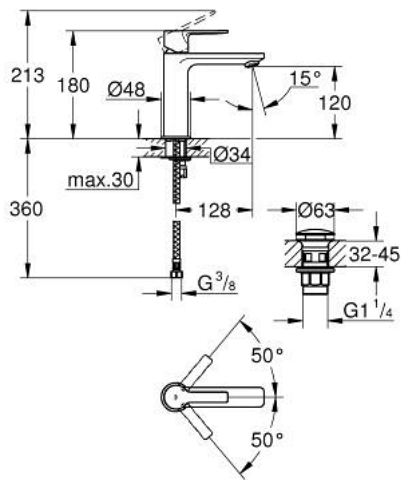

23 106 DC1 LINEARE MITIGEUR MONOCOMMANDE 1/2" LAVABO TAILLE S

DESCRIPTION DU PRODUIT

- Couleur: supersteel
- GROHE SilkMove cartouche en céramique 28 mm
- avec limiteur de température
- finition GROHE LongLife
- GROHE EcoJoy économie d'eau
- débit maximum à 3 bars : 5 l/min
- mousseur SpeedClean, procédé anti-calcaire
- GROHE FastFixation Plus installation ultra rapide
- corps lisse avec bonde de vidage clic clac 1 1/4"
- flexibles de raccordement souples

23 106 DC1 LINEARE MITIGEUR MONOCOMMANDE 1/2" LAVABO TAILLE S

PIÈCES DE RECHANGE, septembre 2016 – now

- 1: Levier (Numéro de commande 46980DC0)
 - 2: Capuchon (Numéro de commande 46581DC0)
 - 3: Bague de fixation (Numéro de commande 07419000)
 - 4: Cartouche (Numéro de commande 46580000)
 - 5: Mousseur (Numéro de commande 48159DC0)
 - 6: Fixation M26x1,5 (Numéro de commande 46645000)
 - 7: Garniture de vidage avec bouchon à presser (Numéro de commande 65807DC0)
 - 8: Clef platte SW 46 mm à 6 pans (Numéro de commande 19017000)*
- * Accessoires en option