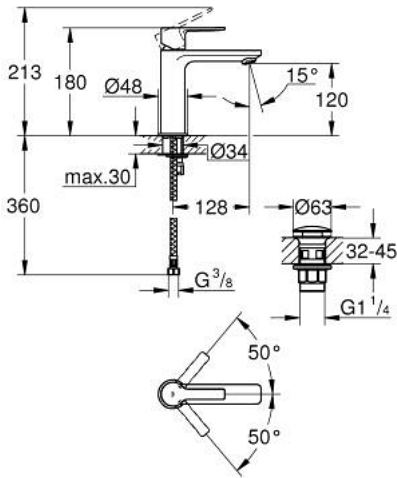

LINEARE 23 106 DC1 خلاط حوض بمقبض فردي بقياس 1/2 بوصة مقاس صغير

وصف المنتج:

- اللون: supersteel
- قلب سيراميك GROHE SilkMove 28 مم
- مع محدد درجة حرارة
- طلاء GROHE LongLife
- تقنية GROHE EcoJoy لمياه أقل وتدفق ممتاز
- maximum flow rate (at 3 bar): 5 l/min
- مرغي المياه SpeedClean
- نظام التركيب GROHE QuickFix Plus
- هيكل سلس مع طقم تصريف فوري بالضغط بقياس 1 1/4 بوصة
- خراطيم توصيل مرنة

LINEARE 23 106 DC1 خلاط حوض بمقبض فردي بقياس 1/2 بوصة مقاس صغير

الآن - 2016 ريمتس، قطع الغيار

1: مقبض (46980DC0 رقم الطلب)

2: غطاء (46581DC0 رقم الطلب)

3: حلقة تركيب (07419000 رقم الطلب)

4: خرطوشة (46580000 رقم الطلب)

5: فلتر مياه (48159DC0 رقم الطلب)

6: طقم تركيب ساق (46645000 رقم الطلب)

7: طقم تصريف بقباس للفتح بالضغط (65807DC0 رقم الطلب)

8: مفتاح تحميل* (19017000 رقم الطلب)

* إكسسوارات اختيارية