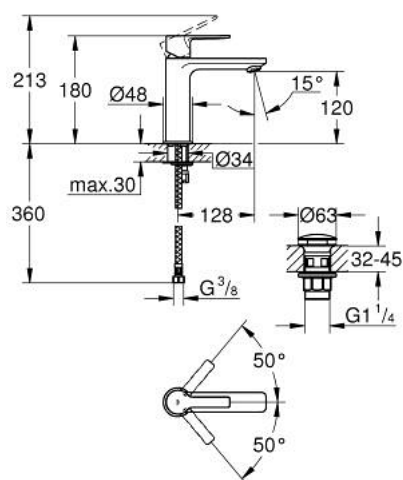

23 106 AL1 LINEARE MITIGEUR MONOCOMMANDE 1/2" LAVABO TAILLE S

DESCRIPTION DU PRODUIT

- Couleur: hard graphite brossé
- GROHE SilkMove cartouche en céramique 28 mm
- avec limiteur de température
- finition GROHE LongLife
- GROHE EcoJoy économie d'eau
- débit maximum à 3 bars : 5 l/min
- mousseur SpeedClean, procédé anti-calcaire
- GROHE FastFixation Plus installation ultra rapide
- corps lisse avec bonde de vidage clic clac 1 1/4"
- flexibles de raccordement souples

23 106 AL1 LINEARE MITIGEUR MONOCOMMANDE 1/2" LAVABO TAILLE S

PIÈCES DE RECHANGE, mars 2019 – now

- 1: Levier (Numéro de commande 46980AL0)
 - 2: Capuchon (Numéro de commande 46581AL0)
 - 3: Bague de fixation (Numéro de commande 07419000)
 - 4: Cartouche (Numéro de commande 46580000)
 - 5: Mousseur (Numéro de commande 48159AL0)
 - 6: Fixation M26x1,5 (Numéro de commande 46645000)
 - 7: Garniture de vidage avec bouchon à presser (Numéro de commande 65807A L0)
 - 8: Clef platte SW 46 mm à 6 pans (Numéro de commande 19017000)*
- * Accessoires en option