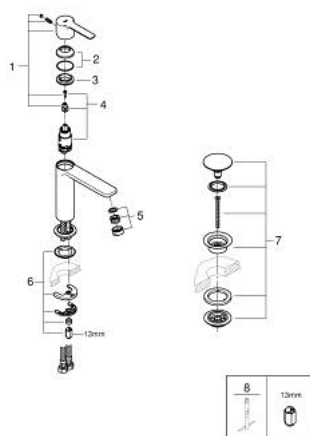

23 106 AL1 LINEARE MITIGEUR MONOCOMMANDE 1/2" LAVABO TAILLE S

DESCRIPTION DU PRODUIT

- Couleur: hard graphite brossé
- GROHE SilkMove cartouche en céramique 28 mm
- avec limiteur de température
- finition GROHE LongLife
- GROHE EcoJoy économie d'eau
- débit maximum à 3 bars : 5 l/min
- mousseur SpeedClean, procédé anti-calcaire
- GROHE FastFixation Plus installation ultra rapide
- corps lisse avec bonde de vidage clic clac 1 1/4"
- flexibles de raccordement souples

23 106 AL1 LINEARE MITIGEUR MONOCOMMANDE 1/2" LAVABO TAILLE S

PIÈCES DE RECHANGE, mars 2019 – now

- 1: Levier (Numéro de commande 46980AL0)
 - 2: Capuchon (Numéro de commande 46581AL0)
 - 3: Bague de fixation (Numéro de commande 07419000)
 - 4: Cartouche (Numéro de commande 46580000)
 - 5: Mousseur (Numéro de commande 48159AL0)
 - 6: Fixation M26x1,5 (Numéro de commande 46645000)
 - 7: Garniture de vidage avec bouchon à presser (Numéro de commande 65807A L0)
 - 8: Clef platte SW 46 mm à 6 pans (Numéro de commande 19017000)*
- * Accessoires en option