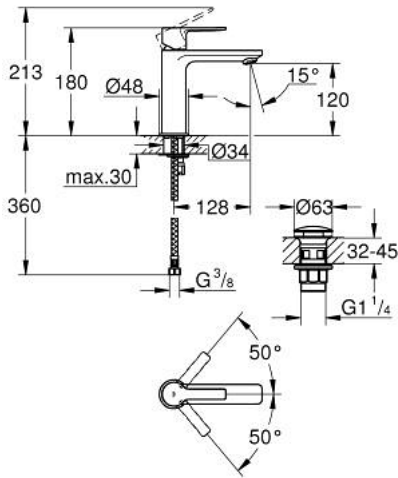

LINEARE 23 106 AL1 خلاط حوض بمقبض فردي بقياس 1/2 بوصة مقاس صغير

وصف المنتج:

- اللون: brushed hard graphite
- قلب سيراميك GROHE SilkMove 28 مم
- مع محدد درجة حرارة
- طلاء GROHE LongLife
- تقنية GROHE EcoJoy لمياه أقل وتدفق ممتاز
- maximum flow rate (at 3 bar): 5 l/min
- مرغي المياه SpeedClean
- نظام التركيب GROHE QuickFix Plus
- هيكل سلس مع طقم تصريف فوري بالضغط بقياس 1 1/4 بوصة
- خراطيم توصيل مرنة

LINEARE 23 106 AL1 خلاط حوض بمقبض فردي بقياس 1/2 بوصة مقاس صغير

الآن - 2019 سرام, قطع الغيار:

1: مقبض (46980AL0 رقم الطلب:-)

2: غطاء (46581AL0 رقم الطلب:-)

3: حلقة تركيب (07419000 رقم الطلب:-)

4: خرطوشة (46580000 رقم الطلب:-)

5: فلتر مياه (48159AL0 رقم الطلب:-)

6: طقم تركيب ساق (46645000 رقم الطلب:-)

7: طقم تصريف بقياس للفتح بالضغط (65807AL0 رقم الطلب:-)

8: مفتاح تحميل* (19017000 رقم الطلب:-)

* إكسسوارات* اختيارية*