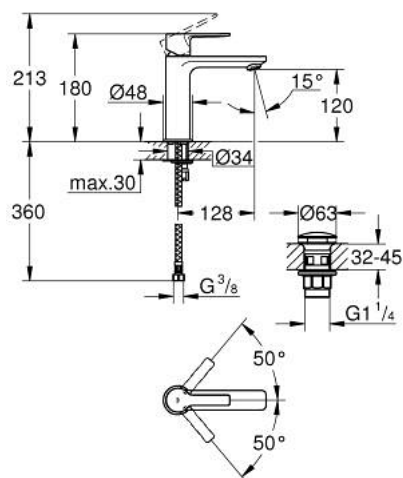

23 106 243 1 **LINEARE MITIGEUR MONOCOMMANDE 1/2" LAVABO**
TAILLE S

DESCRIPTION DU PRODUIT

- Couleur: matte black
- GROHE SilkMove cartouche en céramique 28 mm
- avec limiteur de température
- GROHE EcoJoy économie d'eau
- débit maximum à 3 bars : 5 l/min
- mousseur SpeedClean, procédé anti-calcaire
- GROHE FastFixation Plus installation ultra rapide
- corps lisse avec bonde de vidage clic clac 1 1/4"
- flexibles de raccordement souples

23 106 243 1 **LINEARE MITIGEUR MONOCOMMANDE 1/2" LAVABO**
TAILLE S

PIÈCES DE RECHANGE, mai 2024 – now

- 1: levier (Numéro de commande 469802430)
 - 2: Capuchon (Numéro de commande 465812430)
 - 3: Bague de fixation (Numéro de commande 07419000)
 - 4: Cartouche (Numéro de commande 46580000)
 - 5: Mousseur (Numéro de commande 481592430)
 - 6: Fixation M26x1,5 (Numéro de commande 46645000)
 - 7: Garniture de vidage avec bouchon à presser (Numéro de commande 658072430)
 - 8: Clef platte SW 46 mm à 6 pans (Numéro de commande 19017000)*
- * Accessoires en option