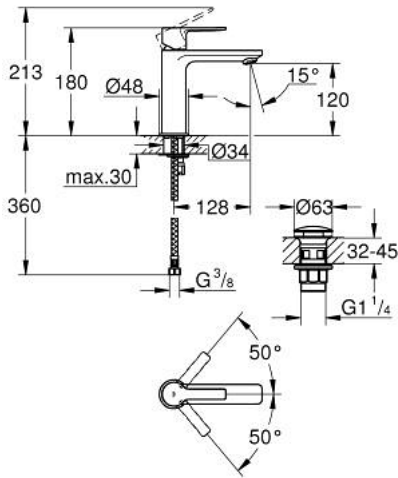

1 243 106 23 LINEARE حوض بمقبض فردي بقياس 1/2 بوصة مقاس صغير

وصف المنتج:

- اللون: Matte Black
- قلب سيراميك GROHE SilkMove 28 مم
- مع محدد درجة حرارة
- تقنية GROHE EcoJoy لمياه أقل وتدفق ممتاز
- maximum flow rate (at 3 bar): 5 l/min
- مرغي المياه SpeedClean
- نظام التركيب GROHE QuickFix Plus
- هيكل سلس مع طقم تصريف فوري بالضغط بقياس 1 1/4 بوصة
- خراطيم توصيل مرنة

1 243 106 23 LINEARE خلاط حوض بمقبض فردي بقياس 1/2 بوصة مقاس صغير

الآن - 2024 ويام, قطع الغيار

1: lever (رقم الطلب: 469802430)

2: غطاء (رقم الطلب: 465812430)

3: حلقة تركيب (رقم الطلب: 07419000)

4: خرطوشة (رقم الطلب: 46580000)

5: فلتر مياه (رقم الطلب: 481592430)

6: طقم تركيب ساق (رقم الطلب: 46645000)

7: طقم تصريف بقياس للفتح بالضغط (رقم الطلب: 658072430)

8: مفتاح تحميل* (رقم الطلب: 19017000)

* إكسسوارات* اختيارية*