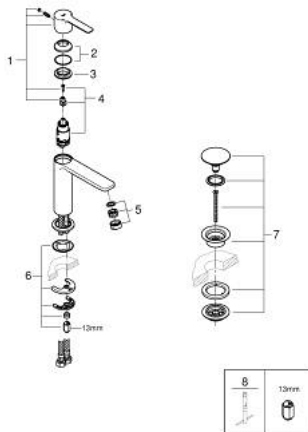

23 106 001 LINEARE MITIGEUR MONOCOMMANDE 1/2" LAVABO TAILLE S

DESCRIPTION DU PRODUIT

- Couleur: chromé
- GROHE SilkMove cartouche en céramique 28 mm
- avec limiteur de température
- GROHE LongLife finition durable
- GROHE EcoJoy économie d'eau
- débit maximum à 3 bars : 5 l/min
- mousseur SpeedClean, procédé anti-calcaire
- GROHE FastFixation Plus installation ultra rapide
- corps lisse avec bonde de vidage clic clac 1 1/4"
- flexibles de raccordement souples

23 106 001 LINEARE MITIGEUR MONOCOMMANDE 1/2" LAVABO
TAILLE S

PIÈCES DE RECHANGE, juillet 2016 – now

1: Levier (Numéro de commande 46980000)

2: Capuchon (Numéro de commande 46581000)

3: Bague de fixation (Numéro de commande 07419000)

4: Cartouche (Numéro de commande 46580000)

5: Mousseur (Numéro de commande 48159000)

6: Fixation M26x1,5 (Numéro de commande 46645000)

7: Garniture de vidage avec bouchon à presser (Numéro de commande 65807000)

8: Clef platte SW 46 mm à 6 pans (Numéro de commande 19017000)*

* Accessoires en option