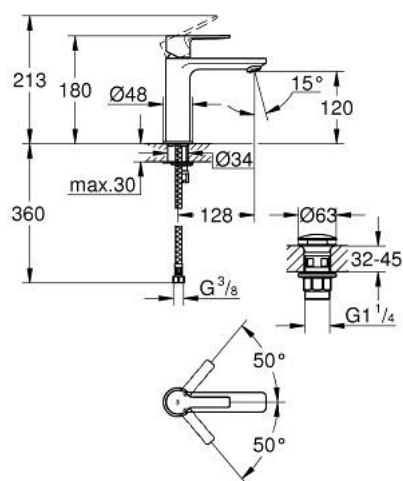

23 106 001 LINEARE MITIGEUR MONOCOMMANDE 1/2" LAVABO TAILLE S

DESCRIPTION DU PRODUIT

- Couleur: chromé
- GROHE SilkMove cartouche en céramique 28 mm
- avec limiteur de température
- GROHE LongLife finition durable
- GROHE EcoJoy économie d'eau
- débit maximum à 3 bars : 5 l/min
- mousseur SpeedClean, procédé anti-calcaire
- GROHE FastFixation Plus installation ultra rapide
- corps lisse avec bonde de vidage clic clac 1 1/4"
- flexibles de raccordement souples

23 106 001 LINEARE MITIGEUR MONOCOMMANDE 1/2" LAVABO
TAILLE S

PIÈCES DE RECHANGE, juillet 2016 – now

1: Levier (Numéro de commande 46980000)

2: Capuchon (Numéro de commande 46581000)

3: Bague de fixation (Numéro de commande 07419000)

4: Cartouche (Numéro de commande 46580000)

5: Mousseur (Numéro de commande 48159000)

6: Fixation M26x1,5 (Numéro de commande 46645000)

7: Garniture de vidage avec bouchon à presser (Numéro de commande 65807000)

8: Clef platte SW 46 mm à 6 pans (Numéro de commande 19017000)*

* Accessoires en option