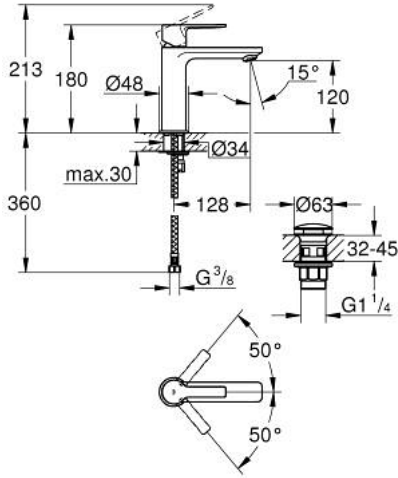

LINEARE 23 106 001 خلاط حوض بمقبض فردي بقياس 1/2 بوصة مقاس صغير

وصف المنتج:

- اللون: كروم
- قلب سيراميك GROHE SilkMove 28 مم
- مع محدد درجة حرارة
- طلاء كروم GROHE LongLife
- تقنية GROHE EcoJoy لمياه أقل وتدفق ممتاز
- maximum flow rate (at 3 bar): 5 l/min
- مرغي المياه SpeedClean
- نظام التركيب GROHE QuickFix Plus
- هيكل سلس مع طقم تصريف فوري بالضغط بقياس 1 1/4 بوصة
- خراطيم توصيل مرنة

LINEARE 23 106 001 خلاط حوض بمقبض فردي بقياس 1/2 بوصة مقاس صغير

الآن - 2016 وي لوي, قطع الغيار:

1: مقبض (46980000 رقم الطلب.)

2: غطاء (46581000 رقم الطلب.)

3: حلقة تركيب (07419000 رقم الطلب.)

4: خرطوشة (46580000 رقم الطلب.)

5: فلتر مياه (48159000 رقم الطلب.)

6: طقم تركيب ساق (46645000 رقم الطلب.)

7: طقم تصريف بقباس للفتح بالضغط (65807000 رقم الطلب.)

8: مفتاح تحميل* (19017000 رقم الطلب.)

* إكسسوارات* اختيارية*