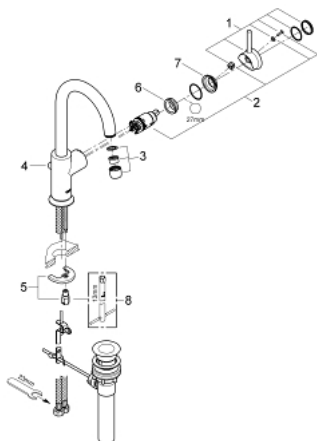

## 23 095 000 BAUCLASSIC MITIGEUR MONOCOMMANDE 1/2" LAVABO

### DESCRIPTION DU PRODUIT

- Couleur: chromé
- GROHE SmoothControl cartouche en céramique 28 mm
- GROHE LongLife finition durable
- bec moulé pivotant
- mousseur
- tirette et garniture de vidage 1 1/4"
- flexibles de raccordement souples
- système de montage rapide

### PIÈCES DE RECHANGE, mai 2012 – now

- 1: Levier (Numéro de commande 46814000)
- 2: Cartouche (Numéro de commande 46580000)
- 3: Mousseur (Numéro de commande 13928000)
- 4: Coulisse filetée (Numéro de commande 06329000)
- 5: Fixation M26x1,5 (Numéro de commande 46249000)
- 6: Bague de fixation (Numéro de commande 07419000)
- 7: Capuchon (Numéro de commande 46581000)
- 8: Clef plate SW 46 mm à 6 pans (Numéro de commande 19017000)\*