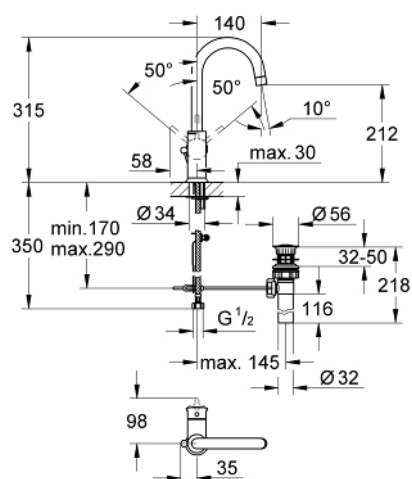

## 23 095 000 BAUCLASSIC MITIGEUR MONOCOMMANDE 1/2" LAVABO

### DESCRIPTION DU PRODUIT

- Couleur: chromé
- GROHE SmoothControl cartouche en céramique 28 mm
- GROHE LongLife finition durable
- bec moulé pivotant
- mousseur
- tirette et garniture de vidage 1 1/4"
- flexibles de raccordement souples
- système de montage rapide

### PIÈCES DE RECHANGE, mai 2012 – now

- 1: Levier (Numéro de commande 46814000)
- 2: Cartouche (Numéro de commande 46580000)
- 3: Mousseur (Numéro de commande 13928000)
- 4: Coulisse filetée (Numéro de commande 06329000)
- 5: Fixation M26x1,5 (Numéro de commande 46249000)
- 6: Bague de fixation (Numéro de commande 07419000)
- 7: Capuchon (Numéro de commande 46581000)
- 8: Clef plate SW 46 mm à 6 pans (Numéro de commande 19017000)\*